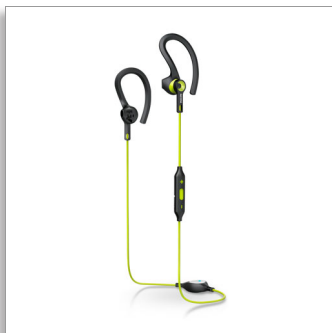

Philips ActionFit
Bluetooth®-sporthörlurar

För användning inomhus och
utomhus

Bluetooth®
Svettsäker
Platt kabel

SHQ7900CL

TESTA GRÄNSERNA, trådlöst

Trådlösa sporthörlurar med skräddarsydd passform

Gör dig redo för nya rekord med Philips trådlösa Actionfit-sporthörlurar. De har säker passform, är vattentåliga och trådlösa och kan användas på flera olika sätt för bästa komfort. De har djup bas så att du kan hålla kroppen i rörelse.

Intensitet

- Högpresterande ljud tar dig till nästa nivå
- Den öppna akustiken släpper in ljudet för bättre medvetenhet och säkerhet
- Lätt och säker passform som passar när du motionerar

Freedom

- Anpassa passformen genom att välja mellan: öronkrok, öronvinge eller öronsnäcka
- Trådlös Bluetooth-anslutning för trasselfria träningspass

skydd

- Perfekt när du tränar med IPX2-svettresistens
- Magnetlåset sitter fast under träningspasset
- Kevlar®-förstärkt sladd för oöverträffad hållbarhet
- Sportigt fodral för enkel förvaring

PHILIPS

Funktioner

Ljud med höga prestanda

Byggt för att prestera. 13,6 mm-elementen pumpar ut ljud med höga prestanda, så att du pressas att nå dina mål.

Lätt och säker passform

Behåll fokuset. Den säkra passformen innebär att du inte behöver bekymra dig om att hörlurarna trillar ut. Tack vare den lätta