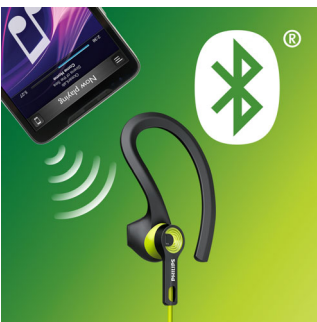

Bluetooth 4.1

Bluetooth-teknik ger problemfri trådlös musik.