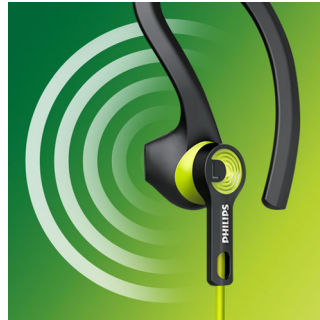

Ljud med höga prestanda

Byggt för att prestera. 13,6 mm-elementen pumpar ut ljud med höga prestanda, så att du pressas att nå dina mål.