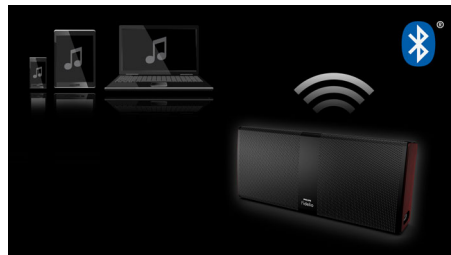

Vezeték nélküli zenestreaming

A Bluetooth egy stabil és energiahatékony, rövid hatótávolságú, vezeték nélküli kommunikációs technológia. A technológia lehetővé teszi iPod/iPhone/iPad készülékekhez, illetve más Bluetooth készülékekhez - pl. okostelefonokhoz, táblagépekhez, sőt laptopokhoz - történő egyszerű vezeték nélküli csatlakozást. Így könnyen, vezeték nélkül élvezheti kedvenc zeneszárait, illetve a videók és játékok hangját ezzel a hangsugárzóval.

Műszaki adatok

Hang

- Hangerőszabályzás: fel/le
- Maximális kimeneti teljesítmény (RMS): 20 W
- Hangzásjavítás: Digitális hangzásszabályzás

Hangszórók

- A beépített hangszórók száma: 2
- Hangszórók: 2,75"-es mélyhangszóró
- Hangszórótípusok: bass reflex hangszórórendszer

Audioletéjátszás

- Lemezlejátszási módok: gyorskeresés előre/visszafelé, következő/előző műsorszám keresése, ismétlés/véletlen sorrendű/programozott
- Adathordozók lejátszása: CD, CD-R/RW, MP3-CD, USB flash meghajtó
- USB Direct lejátszási módok: gyorskeresés előre/visszafelé, lejátszás/szünet, előző/következő, ismétlés, véletlenszerű lejátszás, leállítás

Hangolóegység/Vétel/Adás

- Hangolási sávok: FM monó, FM sztereó
- Programozott állomások: 20
- Antenna: FM antenna (75 ohm)
- Hangolás finomítása: automatikus digitális hangolás, automatikus pásztázás, Könnyű beállítás (Plug & Play)

Csatlakoztathatóság

- Fejhallgató: 3,5 mm-es
- USB-vel: USB-gazdaport
- Audiobemenet (3,5 mm)
- Bluetooth: Bluetooth V2.1, Igen
- Bluetooth profilok: A2DP

Kényelem

- Ébresztők: CD-s ébresztés, Rádiós ébresztés, USB-s ébresztés
- Óra: Fő kijelzőn, elalváskapcsoló
- Töltőkészülék: iPad, iPhone, iPod
- Kijelző típusa: LED-kijelző
- Betöltő típusa: nyílás

Tartozékok

- Mellékelt tartozékok: AC/DC adapter, FM antenna
- Távvezérlő: 21 gombos távvezérlő
- Felhasználói kézikönyv: Több nyelv

Méretetek

- Egység méretei (Sz x Mé): 420 x 99 mm
- Készülék magassága (állvánnyal együtt): 223 mm
- Csomag szélessége: 460 mm
- Csomag magassága: 142 mm
- Csomag mélysége: 265 mm
- Bruttó tömeg: 4,2 kg
- Nettó tömeg: 3,3 kg

Tápellátás

- Tápegység: 110-240 V, 50/60 Hz

Kiadás dátuma
2014-05-17

Verzió: 1.0.5

12 NC: 8670 001 05532
EAN: 08 71258 16944 70

© 2014 Koninklijke Philips N.V.
Minden jog fenntartva.

A műszaki adatok előzetes figyelmeztetés nélkül változhatnak. Minden védjegy a Koninklijke Philips N.V. céget, vagy az illető jogtulajdonost illeti

www.philips.com