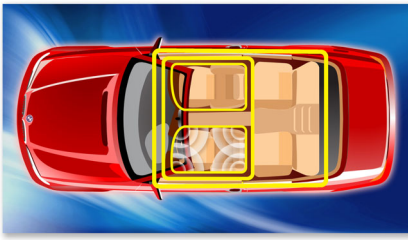

Een ontwerp dat samensmelt met het interieur van uw auto

- Perfect passend 2.0 DIN-chassisontwerp
- WVGA LCD-scherm met hoge resolutie

PHILIPS

Kenmerken

Music Zone

Met de innovatieve Music Zone-technologie van Philips kunnen de bestuurder en passagiers genieten van hun muziek met een sterker ruimtelijk effect. Het klinkt dus precies zoals de artiest het heeft bedoeld. Gebruikers kunnen gemakkelijk de luisterzones voor muziek omschakelen van de bestuurder naar de passagiers en terug om de beste geluidsfocus in de auto te krijgen. Een speciale zonebedieningsknop verzorgt drie vooraf gedefinieerde instellingen - Links, Rechts en Voorin (en Alle) - zodat u het geluid in de auto dynamisch en gemakkelijk op uw eigen luisterbehoeften en die van uw passagiers kunt laten aansluiten.