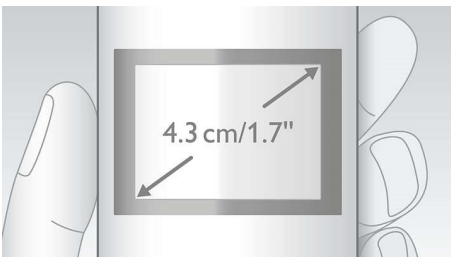

Цветной TFT-дисплей 4,3 см (1,7")

Высококонтрастный цветной дисплей TFT 4,3 см (1,7")

Радионяня

Получайте уведомления, когда ребенок нуждается в вас. Просто установите трубку DECT в детской комнате и, если ребенок заплачет, вы получите уведомление на базу или другой телефон DECT (например, на другой стационарный номер) либо на мобильный телефон (если вы вышли).