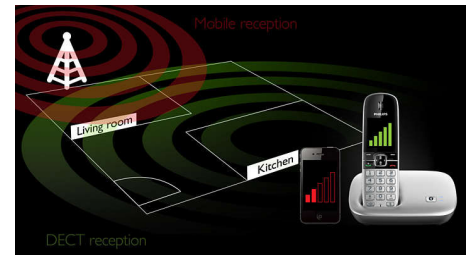

Téléchargez facilement vos contacts depuis le répertoire de votre mobile ou de votre PC

Mode ECO

60 % de puissance émise en moins lorsque le mode ECO est activé

Répertoire grande capacité

Enregistrez jusqu'à 1 200 contacts avec 3 200 numéros

Jusqu'à 45 min d'enregistrement

Grâce aux 45 minutes de temps d'enregistrement, vous ne rateriez aucun message important.

Écoute-bébé

Recevez une alerte lorsque votre bébé a besoin de vous. Placez simplement le combiné DECT dans la chambre de bébé, et recevez une alerte sur votre base, sur un autre téléphone DECT (c'est-à-dire sur un autre numéro de ligne fixe) ou sur un téléphone portable (lorsque vous êtes sorti) dès que votre bébé commence à pleurer.

Des appels mobiles d'excellente qualité partout

Dites adieu aux appels manqués, aux appels coupés et aux communications de mauvaise qualité dans les zones à faible réception mobile. Placez simplement votre mobile là où la réception est la meilleure, et connectez-le à la base MobileLink de votre nouveau téléphone. Vous pouvez désormais profiter d'appels téléphoniques d'excellente qualité, partout chez vous ou au bureau. Qui plus est, vous pouvez charger votre mobile pendant que vous parlez.