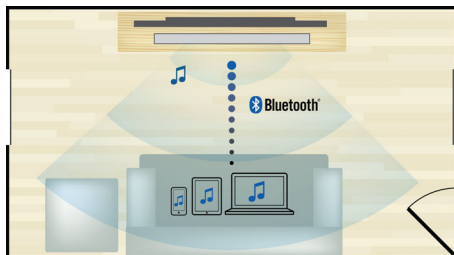

zenit biohögtalare

5.1 trådlösa bakre högt. + subwoofer Bluetooth® och NFC, HDMI 4K-2K

CSS5530B/12

Funktioner

Trådlösa bakhögtalare och subwoofer

Trådlösa bakhögtalare och subwoofer för krångelfri installation

Smart sladdhantering

Smart kabelhantering för organiserade kablar i rummet

MTM-högtalare

Midwoofer-tweeter-midwoofer (MTM)-konfigurationen i alla huvud- och satellithögtalare som återger högt ljud oavsett lyssningsposition. Du kan alltid få kristallklart ljud utan distorsion oavsett var du sitter.

Subwoofer basreflektor

Kupolformad basreflektor förstärker en starkare och djupare bas genom att sprida ljudet jämnt i 360 graders riktning. Designen förhindrar också dämpningseffekt när subwoofern placerats på en matta.

Trådlös Bluetooth-strömning

Trådlös musikströmning från musikenheter via Bluetooth