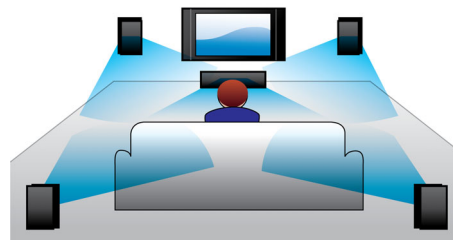

Smart sladdhantering

Smart kabelhantering för organiserade kablar i rummet

MTM-högtalare

Midwoofer-tweeter-midwoofer (MTM)-konfigurationen i alla huvud- och satellithögtalare som återger högt ljud oavsett lyssningsposition. Du kan alltid få kristallklart ljud utan distorsion oavsett var du sitter.

Trådlös Bluetooth-strömning

Trådlös musikströmning från musikenheter via Bluetooth

NFC-teknik

Para enkelt ihop Bluetooth-enheter med smidig NFC-teknik (närfältskommunikationsteknik). Du behöver bara trycka på den NFC-aktiverade smarttelefonen eller surfplattan i NFC-

området för en högtalare för att sätta på högtalaren, starta Bluetooth-hoppning och börja strömma musik.

Dolby Digital och Pro Logic II

En inbyggd Dolby Digital-avkodare eliminerar behovet av en extern avkodare genom att bearbeta alla de sex kanalerna med ljudinformation. Resultatet blir ett surroundljud med förbluffande naturlig känsla av atmosfär och dynamisk realism. Dolby Prologic II ger femkanaligt surroundbearbetning från alla typer av stereokällor.