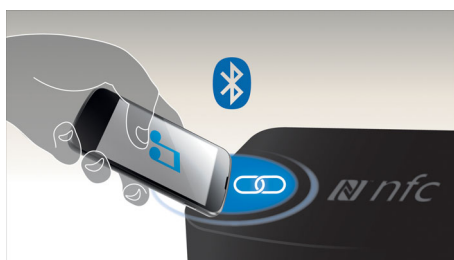

Smart sladdhantering

Smart kabelhantering för organiserade kablar i rummet

MTM-högtalare

Midwoofer-tweeter-midwoofer (MTM)-konfigurationen i alla huvud- och satellithögtalare som återger högt ljud oavsett lyssningsposition. Du kan alltid få kristallklart ljud utan distorsion oavsett var du sitter.

Subwoofer basreflektor

Kupolformad basreflektor förstärker en starkare och djupare bas genom att sprida ljudet jämnt i 360 graders riktning. Designen förhindrar också dämpningseffekt när subwoofern placerats på en matta.

Trådlös Bluetooth-strömning

Trådlös musikströmning från musikenheter via Bluetooth

NFC-teknik

Para enkelt ihop Bluetooth-enheter med smidig NFC-teknik (närfältskommunikationsteknik). Du behöver bara trycka på den NFC-aktiverade smarttelefonen eller surfplattan i NFC-

området för en högtalare för att sätta på högtalaren, starta Bluetooth-hoppning och börja strömma musik.

Dolby Digital och Pro Logic II

En inbyggd Dolby Digital-avkodare eliminerar behovet av en extern avkodare genom att bearbeta alla de sex kanalerna med ljudinformation. Resultatet blir ett surroundljud med förbluffande naturlig känsla av atmosfär och dynamisk realism. Dolby Prologic II ger femkanaligt surroundbearbetning från alla typer av stereokällor.