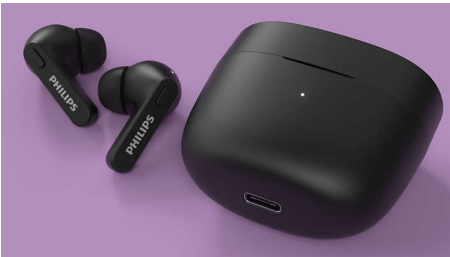

Iznimno mala kutija za punjenje

Podite na put s više punjača u džepu. Uživate u do 6 sati reprodukcije uz jedno punjenje i dodatnih 12 sati uz potpuno napunjenu navlaku. Kratko punjenje navlake od 15 minuta osigurat će vam sat vremena reprodukcije.

Putem USB-C priključka, navlaka će se do kraja napuniti za 2 sata.

Sigurno, udobno prijanjanje u uhu

Mekani, izmjenjivi silikonski umeci za uši pružaju pravu udobnost. Umetci za uho svake slušalice sigurno sjedaju u slušni kanal, stvarajući savršenu izolaciju koja izolira vanjsku buku. Zbog oblika štapa za hokej, slušalice ostaju sigurno na mjestu.