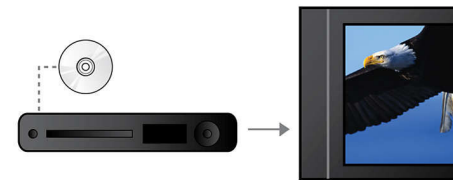

Spelar allt

Du kan spela upp praktiskt taget vilka skivor du vill, som CD, (S)VCD, DVD, DVD+R, DVD-R, DVD+RW och DVD-RW. Upplev oslagbar flexibilitet och spela upp alla dina skivor på samma praktiska enhet.