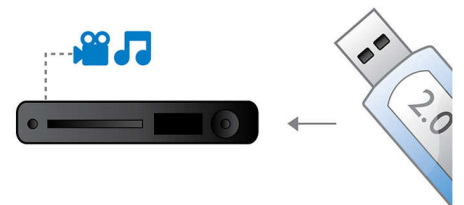

Spelar allt

Du kan spela upp praktiskt taget vilka skivor du vill, som CD, (S)VCD, DVD, DVD+R, DVD-R, DVD+RW och DVD-RW. Upplev oslagbar flexibilitet och spela upp alla dina skivor på samma praktiska enhet.

Spelar allt

MP3 och högupplöst JPEG. Du får oslagbara valmöjligheter och kan njuta av lyxan att dela med dig av mediefiler på din TV eller via hemmabiosystemet, hemma i TV-soffan.

Hi-Speed USB 2.0 Link

USB (Universal Serial Bus) är en protokollstandard som brukar användas för att sammankoppla datorer, kringutrustning och elektronisk utrustning. Enheter med Hi-Speed USB har en dataöverföring på upp till 480 Mbit/s, att jämföras med 12 Mbit/s hos vanliga USB-enheter. Om du har Hi-Speed USB 2.0 Link behöver du bara ansluta USB-enheten, välja film, låt eller bild och sätta igång.