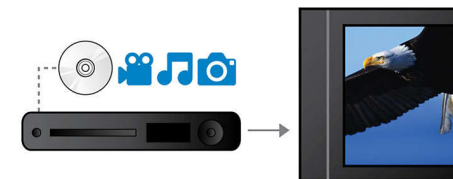

DivX Ultra-certifierad

Med DivX-funktionen kan du njuta av DivX-kodade videofilmer hemma i TV-soffan. DivX-medieformatet är en MPEG4-baserad videokomprimeringsteknik som du kan använda till att spara stora filer, som filmer, filmklipp och musikvideor på skivor som CD-R/RW och inspelningsbara DVD-skivor. I DivX Ultra kombineras DivX-uppspelning med suveräna funktioner som integrerad textning, flera olika ljudspår, kapitel och menyer i ett praktiskt filformat.

Högupplöst JPEG-visning

Med högupplöst JPEG-uppspelning kan du visa dina bilder på TV:n med en upplösning på upp till två megapixel. Nu kan du visa dina digitala bilder med fullständig skärpa utan att kvalitet eller detaljer går förlorade – och dela dem med vänner och familj hemma i vardagsrummet.

Spelar allt

Du kan spela upp praktiskt taget vilka skivor du vill, som CD, (S)VCD, DVD, DVD+R, DVD-R, DVD+RW och DVD-RW. Upplev oslagbar flexibilitet och spela upp alla dina skivor på samma praktiska enhet.

Spelar allt

MP3 och högupplöst JPEG. Du får oslagbara valmöjligheter och kan njuta av lyxan att dela med dig av mediefiler på din TV eller via hemmabiosystemet, hemma i TV-soffan.

Hi-Speed USB 2.0 Link

USB (Universal Serial Bus) är en protokollstandard som brukar användas för att sammankoppla datorer, kringutrustning och elektronisk utrustning. Enheter med Hi-Speed USB har en dataöverföring på upp till 480 Mbit/s, att jämföras med 12 Mbit/s hos vanliga USB-enheter. Om du har Hi-Speed USB 2.0 Link behöver du bara ansluta USB-enheten, välja film, låt eller bild och sätta igång.