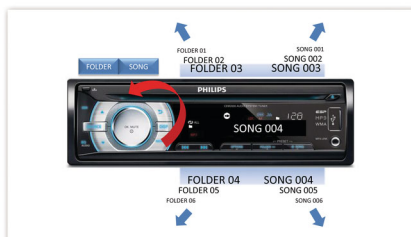

Pārlūkošana pēc mapes vai dziesmas

Šī funkcija sniedz iespēju atrast dziesmu vai albumu ievērojami ātrāk, pārlūkojot dziesmas un mapes, kas parasti ir USB/SDHC ierīču saturs. Izmantojot īpašu mapju/dziesmu pogu, lai veiktu meklēšanu jāveic tikai trīs vienkāršas darbības - nospiediet mapes/dziesmas pogu, pagrieziet skaļuma pogu un nospiediet, lai izvēlētos. Šis vienkāršais process ļauj meklēt mūziku ātri un vienkārši, un jūs varat koncentrēties uz autovadīšanu.