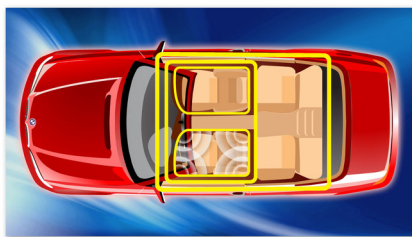

Izceltie produkti

Music Zone

Philips novatoriskā Music Zone tehnoloģija sniedz iespēju vadītājam un pasažieriem baudīt mūziku ar telpisku efektu atbilstoši izpildītāja iecerēm. Lietotāji var viegli pārslēgt mūzikas klausīšanās zonas no vadītāja uz pasažieriem un atpakaļ, lai iegūtu vislabāko skaņas telpu automašīnā. Īpaša zonu kontroles poga nodrošina trīs iestatījumus - Pa kreisi, Pa labi un Priekšpuse (kā arī Viss), lai jūs varētu viegli un dinamiski pielāgoties savām klausīšanās vajadzībām vienatnē vai kopā ar pasažieriem.