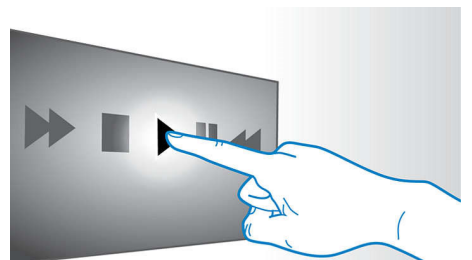

独特的触摸控制

借助触摸控件，您只需轻按主装置上的触敏控件即可控制音量及其它播放选项。