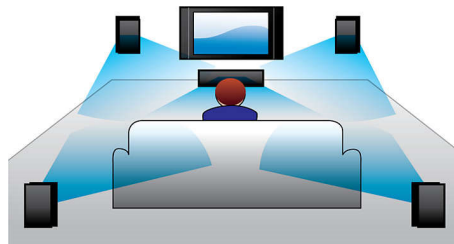

旨在增强您在家的影院体验

- 独特的触摸控件，轻松访问您的内容
- 无线后置扬声器选项，令摆放井井有条

轻松享受您的所有影音娱乐

- 全高清 3D 蓝光，营造宛若真实再现的 3D 电影体验
- DLNA 网络连接，尽情欣赏电脑上的音乐和视频

PHILIPS

产品亮点

3D 全角度扬声器

3D 全角度扬声器配备全角度驱动器，不但能够向正前方传输声音，而且还能向各个侧面发出声音，形成更宽阔的最佳聆听方位，带给您更陶醉和更震撼的影院环绕立体声体验。

无线后置扬声器选项

无线后置扬声器使您在摆放扬声器时十分自由和灵活。采用无干扰技术开发的无线扬声器可产生全环绕立体声，而没有难看的电线连接。

全高清 3D 蓝光

在您自己的家里，尽享 3D 全高清电视的醉人 3D 电影。主动式 3D 技术，采用最新一代的快速切换显示屏，以 1080 x 1920 全高清分辨率，洞悉现实的深度和真实细节。

您可以借助带左右透镜的特殊眼镜体验 3D 影像。它自动以特定的时间打开和关闭与交替影像同步的左右透镜，在家庭影院中营造全高清的 3D 观赏体验。蓝光技术所带来的卓越 3D 电影，提供众多优质内容选择。蓝光还能够提供无压缩的环绕声，从而带给您无比真实的音频体验。

DLNA 网络连接

DLNA 网络连接让您轻松访问电脑或家庭影院中的个人照片、音乐、视频或电影。它使用具有 DLNA 协议的以太网 (LAN) 连接，确保经 DLNA 认证的产品均可无缝互通互用。只要将电视、家庭影院或蓝光光盘播放机连接至家庭网络，您便能够从所有经 DLNA 认证的设备中访问信息。用户界面形象直观，专为简化浏览而设计 - 您只需按一下按钮，便可进入您的精彩娱乐世界。

Dolby TrueHD 和 DTS-HD

Dolby TrueHD 和 DTS-HD Master Audio Essential 可从蓝光光盘提供最优质的环绕声音效。所再现的音效可与剧场的音效相媲美，完全展现原声音乐的饱满和细腻。Dolby TrueHD 和 DTS-HD Master Audio Essential 让您的高清娱乐体验趋于完美。

1000W RMS 功率

1000W RMS 功率让影片和音乐呈现非凡的声音感染力

DoubleBASS 双倍震撼低音技术