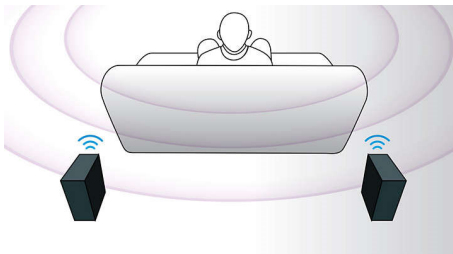

旨在增强您在家的影院体验

- 独特的触摸控件，轻松访问您的内容
- 无线后置扬声器选项，令摆放井井有条

轻松享受您的所有影音娱乐

- 全高清 3D 蓝光，营造宛若真实再现的 3D 电影体验
- DLNA 网络连接，尽情欣赏电脑上的音乐和视频

PHILIPS

产品亮点

3D 全角度扬声器

3D 全角度扬声器配备全角度驱动器，不但能够向正前方传输声音，而且还能向各个侧面发出声音，形成更宽阔的最佳聆听方位，带给您更陶醉和更震撼的影院环绕立体声体验。

无线后置扬声器选项

无线后置扬声器使您在摆放扬声器时十分自由和灵活。采用无干扰技术开发的无线扬声器可产生全环绕立体声，而没有难看的电线连接。

全高清 3D 蓝光

在您自己的家里，尽享 3D 全高清电视的醉人 3D 电影。主动式 3D 技术，采用最新一代的快速切换显示屏，以 1080 x 1920 全高清分辨率，洞悉现实的深度和真实细节。

您可以借助带左右透镜的特殊眼镜体验 3D 影像。它自动以特定的时间打开和关闭与交替影像同步的左右透镜，在家庭影院中营造全高清的 3D 观赏体验。蓝光技术所带来的卓越 3D 电影，提供众多优质内容选择。蓝光还能够提供无压缩的环绕声，从而带给您无比真实的音频体验。