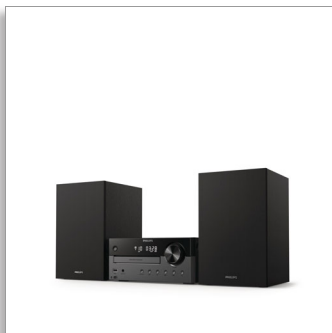

Philips  
Microcadena

**Bluetooth®**

CD, MP3-CD, USB, DAB+, FM  
Puerto USB para carga  
Entrada de audio de 60 W

**TAM4505**

## Diseño elegante. Sonidos excelentes.

Enriquece tu escucha en casa con esta microcadena de aspecto clásico. Disfruta de la gran nitidez de la radio digital DAB+/FM, reproduce en streaming música y podcasts y escucha tus CD, todo con un sonido de 60 W excelente. Puedes conectar otras fuentes mediante USB o entrada de audio.

### Sonido excelente para tu música

- Altavoces Bass Reflex con tonos graves más ricos
- Woofer de 4", tweeter de 20 mm, potencia de salida de 60 W.
- Control digital del sonido: elige un estilo de sonido preestablecido