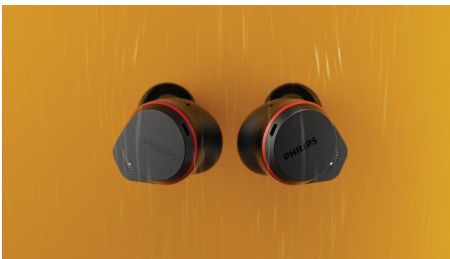

Kristallselged kõned

Teil on vaja helistada väljas jooksmas olles? Nende kõrvklappidega pole vaja tuule eest varjuda. Kõne ajal ühilduvad kaks tehisintellekti mikrofoni ja luu kaudu heli edastav mikrofoni, et teie hääl selgelt edastada.