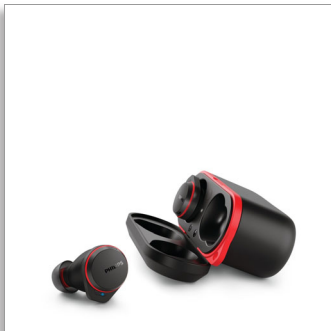

TAA7507BK

Häälestage end oma treeningu lainele

Need täielikud juhtmevabad kõrvaklapid hoiavad teid pidevas liikumises, alates tänu inspireerivate esitusloenditeni kuni kõnedeni treeneriga. Nautige suurepärase heli- ja mürasummutust ning sobivust, millele võite kindel olla nii igapäevastel jooksudistantsidel kui ka pikamaajooksudel: need püsivad alati kindlalt kõrvas.

Detailne, energiat andev heli

- Tiptasemel heli. Kuulake lugusid, mis teid käima tõmbavad!
- Kuulake ainult neid helisid, mida soovite. Mürasummutus Pro
- Naudi tegutsemist. IPX5 veekindel
- Hi-Res juhtmevaba heli. Suurepärase heli voogesituse jaoks

Teie moodi aktiivse elu jaoks

- Ei mingit muret. Koos korpusega kuni 28 tundi märgaega
- Laadige 15 minutit ja treenige veel üks tund
- Kristallselged kõned, isegi tuulise ilmaga
- Tehisintellekt ja luu kaudu heli edastavad mikrofonid kõrvaldavad ümbritseva müra

Lakkamatu kvaliteet

- Usaldusväärne kõrvasisene sobivus. Liigutage kaotamata
- Infrapunaandur. Kõrvaklappide äravõtmisel muusika peatub
- Philipsi kõrvaklappide rakendus. Kontrollige mürasummutust ja paljut muud

PHILIPS