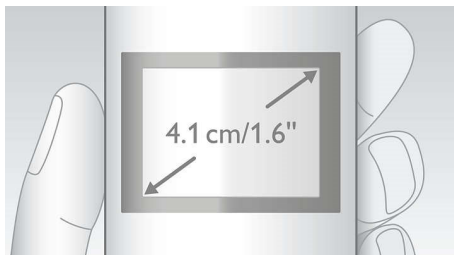

PHILIPS

Brezžični telefon
4,1 cm zaslon/jantarno ozadje

Značilnosti

4,1 cm (1,6-palčni) zaslon

Jasen 4,1 cm (1,6-palčni) zaslon z osvetlitvijo ozadja

ID klicatelja*

Včasih je dobro vedeti, kdo vas kliče, preden se oglasite. ID klicatelja vam vedno pove, kdo je na drugi strani linije.