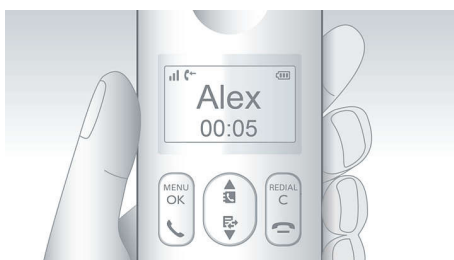

PHILIPS

Brezžični telefon
4,1 cm zaslon/jantarno ozadje

Značilnosti

4,1 cm (1,6-palčni) zaslon

Jasen 4,1 cm (1,6-palčni) zaslon z osvetlitvijo ozadja

ID klicatelja*

Včasih je dobro vedeti, kdo vas kliče, preden se oglasite. ID klicatelja vam vedno pove, kdo je na drugi strani linije.

Enostavna namestitvev

Izjemna priročnost z enostavno nastavitvijo. Enostavna namestitvev – naprava Vstavi in poženi

Ne drseči ročaj

Na hrbtni strani slušalke je posebna tekstura za dodatno udobje in boljši prijem.