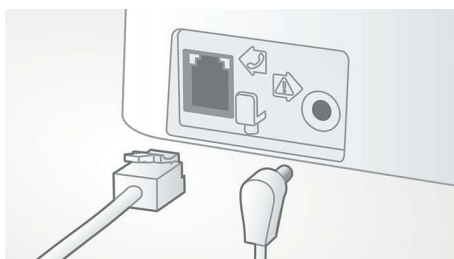

Enostavna namestitvev

Izjemna priročnost z enostavno nastavitvijo. Enostavna namestitvev – naprava Vstavi in poženi

Ne drseči ročaj

Na hrbtni strani slušalke je posebna tekstura za dodatno udobje in boljši prijem.