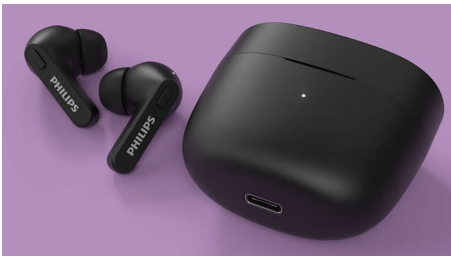

Īpaši mazs uzlādes ietvars

Dodieties ceļā ar vairākām uzlādētām kabatā. No vienas uzlādes jūs iegūstat līdz 6 stundām ilgu darbības laiku plus 12 papildu stundas no jūsu

pilnībā uzlādētā ietvara. Īsa 15 minūšu uzlāde ietvarā nodrošina vienu darbības stundu. Pilna ietvara uzlāde ar USB-C aizņem 2 stundas.

Droši un ērti iegulošas ausis

Iegūstiet patiesas ērtības, ko nodrošina mīksti un maināmie silikona austiņu uzgaļu apvalki. Katra ieausa uzgaļa apvalks cieši ievietojas auss kanālā, radot ideālu blīvējumu, kas mazina ārējo troksni. "Hokeja nūjas" tipa forma katru ieausi droši notur vietā.