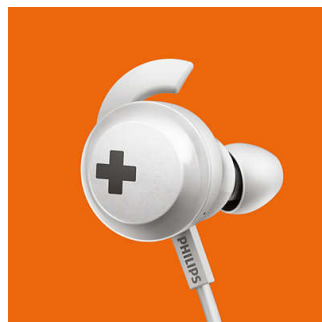

Надежные крепления в форме крыла

Благодаря креплениям в форме крыла наушники лучше прилегают к уху и не выпадают.