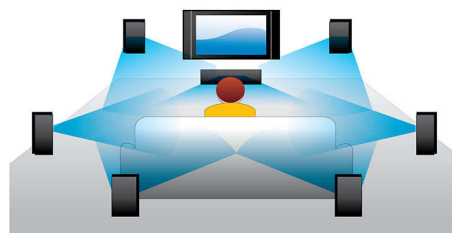

Dolby TrueHD

Dolby TrueHD осигурява най-качествения звук от вашите Blu-ray дискове. Възпроизвежданото аудио практически не се отличава от студийния мастъринг, така че чувате точно това, което авторите са искали да чуате. Dolby TrueHD допълва

цялостното ви развлечение с висока разделителна способност.

USB 2.0

Универсалната серийна шина, или USB, е отраслов стандарт, позволяващ лесно свързване на периферни устройства към компютри, потребителска електроника и мобилни устройства. USB 2.0 осигурява по-добра и по-бърза връзка - до 40 пъти по-бърза от USB 1.0 и със скорост на пренос на данните до 480 Mbps, в сравнение с първоначалните 12 Mbps. При включване на устройство, всичко се конфигурира автоматично. С USB 2.0 просто включете вашите преносими USB устройства или USB твърд диск, изберете филма, музиката или снимките и ги пуснете.