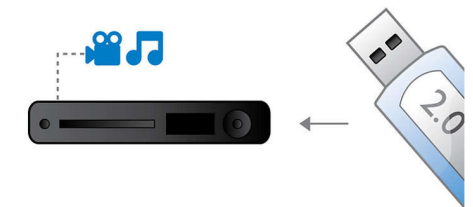

High-Speed-USB 2.0-Verbindung

Die universelle serielle Schnittstelle, kurz USB genannt, ist ein Standardprotokoll für den problemlosen Anschluss von PCs, Peripheriegeräten und Unterhaltungselektronik. High-Speed USB-Geräte haben eine Datenübertragungsrate von bis zu 480 Mbit/s, im Gegensatz zu den 12 Mbit/s des ursprünglichen USB-Standards. Mit der High-Speed USB 2.0-Verbindung müssen Sie lediglich Ihr USB-Gerät anschließen, den Film, den Musiktitel oder das Foto auswählen und die Wiedergabe starten.