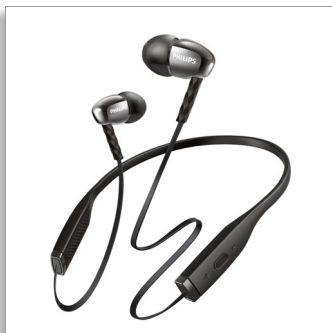

Philips  
Bluetooth-headset

8 mm-högtalarelement/sluten

baksida

In-ear  
Platt kabel

SHB5950BK

## Trådlös frihet, stora toner

Fjäderlätt, stabil och bekväm nackrem

Bli fri från trådar tack vare denna nackrem med trådlösa hörlurar. Philips UpBeat Metalix Pro har högkvalitets-element för stor bas och ovalt rör för komfort. Ett hölje med vakuummetallisering ger de en proffsig elegans och stil.

### Ovalt rör

Ett ovalt ljudrör är ergonomiskt, bekvämt och passar perfekt i örat.