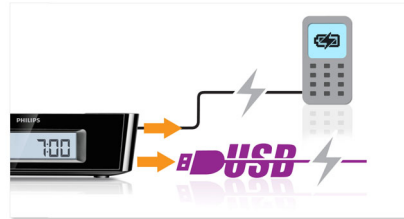

Twee apparaten tegelijk opladen

Dit product functioneert tevens als oplaadapparaat, zodat u maximaal twee gadgets tegelijk kunt opladen. Sluit voordat u gaat slapen uw mobiele telefoon en een ander USB-apparaat aan, of twee van elk, en uw gadgets zijn 's ochtends als u wakker wordt net zo opgeladen als u zelf.