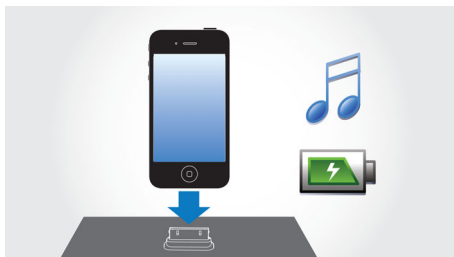

Modern retrodesign

- Modern nytolkning av den klassiska Philetta-designen

PHILIPS

Originalradio
med 30-stiftkontakt för iPod/iPhone, FM, 10 W

Funktioner

Spela musik och ladda din iPod/iPhone

Lyssna på din favoritmusik på MP3 medan du laddar din iPod/iPhone! Med dockan kan du ansluta den bärbara enheten direkt till dockningssystemet för underhållning så att du kan lyssna på din favoritmusik med suveränt ljud. Den laddar också din iPod/iPhone under uppspelningen så att du kan lyssna på musik och behöver inte oroa dig för att batteriet till den bärbara spelaren ska ta slut. Dockningssystemet för underhållning laddar den bärbara enheten när den är dockad.

Basreflexhögtalare

Basreflexhögtalare ger en djup bas från kompakta högtalarlådor. De skiljer sig från

vanliga högtalarlådor genom att en baskanal är akustiskt förbunden med woofern för att få en lågfrekvent uteffekt från systemet. Resultatet blir en djupare kontrollerad bas och mindre distorsion. Det fungerar genom att luftmassan i baskanalen fås att vibrera som i en konventionell woofer för att på så sätt skapa resonansen. Tillsammans med gensvaret från woofern skapas lågfrekventa ljud och du kan uppleva nya djupa basljud.