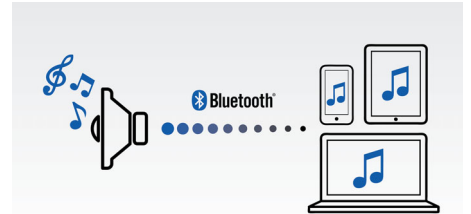

www.philips.com

OTT2000/12

Destacados

Reproduce MP3-CD, CD y CD-R/RW

MP3 significa MPEG 1 Audio nivel 7,6 cm (3"). Es una tecnología de compresión revolucionaria que reduce hasta 10 veces el tamaño de los archivos de música digitales muy grandes sin afectar la calidad del sonido. MP3 se ha convertido en el formato estándar de compresión de audio en Internet, porque agiliza y facilita la transferencia de archivos de audio.

Tocabiscos para reproducir LP

Tocabiscos para reproducir LP de vinilo

Transmisión inalámbrica de música

Bluetooth es una tecnología de comunicación inalámbrica de corto alcance sólida y de bajo consumo. La tecnología permite una fácil conexión inalámbrica a iPod/iPhone/iPad u otros dispositivos Bluetooth, como smartphone, tablet o incluso computadoras portátiles. Por eso, puedes disfrutar fácilmente de tu música favorita, el sonido de los videos o los juegos de forma inalámbrica con este altavoz.

USB Rip All

Esta característica te permite escuchar fácilmente todo tu contenido musical en el sistema Hi-Fi directamente desde el reproductor MP3 portátil. Simplemente escucha la música que desees a través de Bluetooth® o graba música de LP, CD, programas de radio FM y música de entrada de línea directamente del sistema al dispositivo USB. Guarda tus LP favoritos y conviértelos a formato MP3, sin utilizar un ordenador. También puedes establecer en tu sistema la grabación de tu programa de radio favorito con temporizador, y el sistema lo grabará automáticamente en el dispositivo USB.