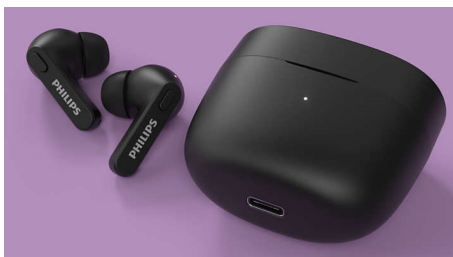

Bardzo małe etui z funkcją ładowania

Ruszaj w drogę i korzystaj z możliwości wielokrotnego ładowania w Twojej kieszeni. Jedno ładowanie urządzenia w etui zapewnia około 6 godzin słuchania i dodatkowe 12 godzin po całkowitym naładowaniu etui. Krótkie, 15-minutowe ładowanie zapewnia

godzinę słuchania. Pełne naładowanie etui przy użyciu przewodu USB-C trwa 2 godziny.

Pewne, wygodne dopasowanie do ucha

Miękkie, wymienne silikonowe nakładki na uszy zapewniają pełną wygodę. Wkładki douszne dobrze przylegają do kanału słuchowego, zapewniając idealną szczelność, która zmniejsza hałas z zewnątrz. Dzięki konstrukcji przypominającej kij hokejowy każdy element douszny jest dobrze dopasowany.