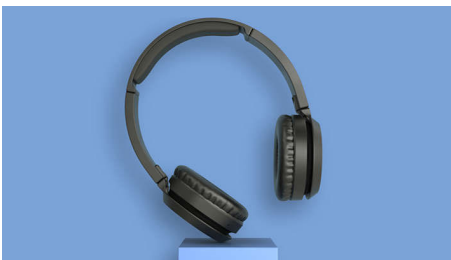

Philips
Casque sans fil supra-aural

HP 32 mm/concep. arrière
fermée

Supra-aural
Pliage compact
Jusqu'à 29 h d'autonomie

TAH4205WT

Des basses intenses

Une musique intense avec des basses plus puissantes. Ce casque supra-aural sans fil est équipé d'un bouton d'amplification des basses qui vous permet de les intensifier quand bon vous semble. Profitez de 29 heures d'autonomie, d'une charge rapide et d'un choix de coloris mats tendances.

PHILIPS

Casque sans fil supra-aural
HP 32 mm/concep. arrière fermée Supra-aural, Pliage compact, Jusqu'à 29 h d'autonomie

TAH4205WT/00

Points forts

Bouton d'amplification des basses.

Ce casque supra-aural est doté de puissants haut-parleurs acoustiques en néodyme de 32 mm qui produisent un son net et des basses profondes. Lorsque vous souhaitez les intensifier, il vous suffit d'appuyer sur le bouton d'amplification des basses. La différence est instantanée.

Légèreté

Ce casque supra-aural arbore des coloris mats tendances. Il est doté d'un arceau rembourré si

léger que vous le sentirez à peine. Les coques souples clairement marquées pour l'oreille gauche et droite sont orientables à votre convenance, pour un confort optimal.

Conception ultra-plaie

Des basses rien que pour vous. Les coques se replient et pivotent vers l'intérieur, pour un rangement facile dans votre poche ou votre sac. Il vous suffit de les replier pour les prendre avec vous en déplacement.