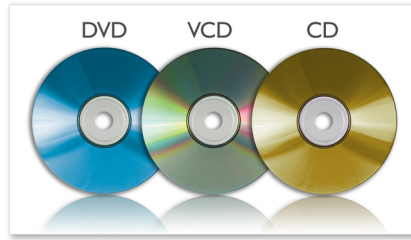

Îmbogățiți-vă experiența AV

- Afișaj LCD color TFT de 17,8 cm (7") în format panoramic 16:9
- Difuzoare stereo încorporate

Accesorii suplimentare pentru confortul dvs.

- Reluare completă în caz de pană de curent
- Număr redus de butoane pentru control ușor
- Adaptor auto inclus

PHILIPS

Repere

Redare MP3-CD, CD și CD-RW

MP3 este o tehnologie de compresie revoluționară prin care fișiere mari de muzică în format digital pot fi făcute de până la 10 ori mai mici, fără a le degrada radical calitatea audio. Un singur CD poate stoca până la 10 ore de muzică.

Vizionare imagini JPEG de pe un disc cu fotografii

Redați fotografiile JPEG salvate pe discul dvs. Retrațiți momentele preferate cu familia și prietenii oricând doriți!

DVD, DVD+/-RW, (S)VCD, CD

DVD playerul portabil Philips este compatibil cu majoritatea discurilor DVD și CD disponibile pe piață. DVD, DVD+/-R, DVD+/-RW, (S)VCD și CD – toate pot fi redare pe DVD player. DVD+/-R este un termen prescurtat pentru o unitate DVD care poate accepta ambele formate DVD uzuale înregistrabile. De asemenea, DVD+/-RW acceptă ambele tipuri de discuri uzuale reinscriptibile.