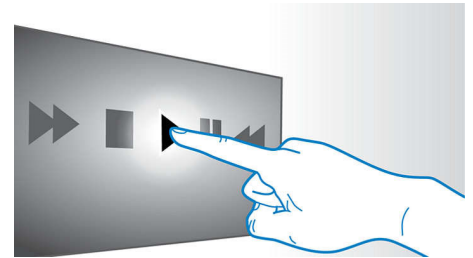

ray permet de restituer un son Surround non compressé pour que votre expérience sonore soit incroyablement réaliste.

Wi-Fi intégré

Grâce au Wi-Fi intégré, il vous suffit de connecter votre Home Cinéma à votre réseau domestique pour bénéficier d'un large choix de services en ligne. Découvrez d'excellents sites Web offrant des films, des photos, de l'information et d'autres contenus en ligne adaptés à votre écran de télévision.

Diffusion sans fil grâce au Bluetooth®

Diffusion de votre musique sans fil en Bluetooth®

Dolby TrueHD et DTS-HD

Les technologies Dolby TrueHD et DTS-HD Master Audio Essential restituent le son de haute qualité des disques Blu-ray. Le son est en tout point identique à la maquette studio : vous

entendez donc ce que les créateurs souhaitent vous faire entendre. Les technologies Dolby TrueHD et DTS-HD Master Audio Essential améliorent ainsi votre expérience de la haute définition.

Contrôle tactile pour la lecture

Karaoke, pour des heures de plaisir en famille

Miracast™

Miracast™ est une norme de transfert de vidéo sans fil utilisant une connexion Wi-Fi Direct. L'interface utilisateur simplifiée permet d'afficher l'écran de l'appareil portable en mode miroir sur un plus grand écran via un appareil certifié Miracast™. Le codec intégré ne limite pas le décodage.