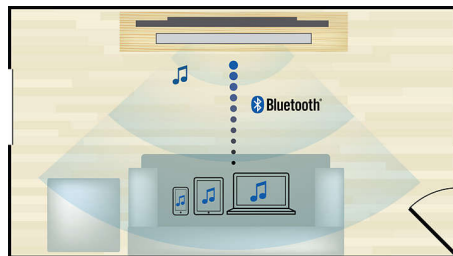

Diffusion sans fil grâce au Bluetooth®

Diffusion de votre musique sans fil en Bluetooth®