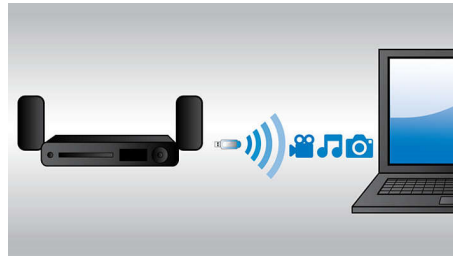

ray permet de restituer un son Surround non compressé pour que votre expérience sonore soit incroyablement réaliste.

Wi-Fi intégré

Grâce au Wi-Fi intégré, il vous suffit de connecter votre Home Cinéma à votre réseau domestique pour bénéficier d'un large choix de services en ligne. Découvrez d'excellents sites Web offrant des films, des photos, de l'information et d'autres contenus en ligne adaptés à votre écran de télévision.