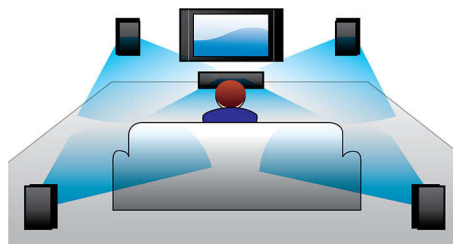

Dolby TrueHD et DTS-HD

Les technologies Dolby TrueHD et DTS-HD Master Audio Essential restituent le son de haute qualité des disques Blu-ray. Le son est en tout point identique à la maquette studio : vous

entendez donc ce que les créateurs souhaitent vous faire entendre. Les technologies Dolby TrueHD et DTS-HD Master Audio Essential améliorent ainsi votre expérience de la haute définition.