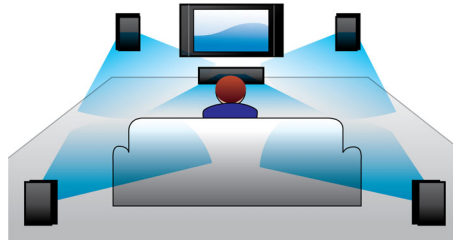

Dolby Digital

Poiché Dolby Digital, ovvero il principale standard audio digitale multicanale a livello mondiale, si basa sul metodo utilizzato dall'orecchio umano per elaborare i suoni, è possibile sperimentare la qualità straordinaria dell'audio surround con effetti incredibilmente realistici.