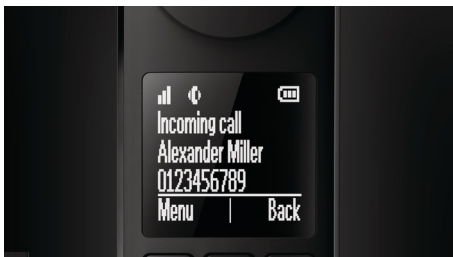

Környezettudatos termék

- Nulla kibocsátott teljesítmény az ECO+ mód aktiválásakor

PHILIPS

Luceo design vezeték nélk. telefon
30 perces üzenetrögzítő 1,8"-es kijelző, fehér háttérvilágítás, Kihangosítható kézibeszélő, 2 kézibeszélős

M6652WB/05

Fénypontok

4,6 cm-es (1,8"-es) grafikus kijelző

A nagy kontrasztú, fekete alapon fehér színű "fordított" LCD kijelző egyszerű leolvashatóságot biztosít, és tökéletesen illik a Philips Luceo készülék egészének karcsú kialakításához.