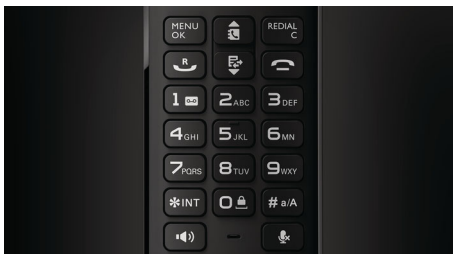

Kalibrált billentyűzet

A kalibrált és gondosan megtervezett billentyűzet biztosítja a pontos tárcsázást, hogy tisztán érezzen minden gombnyomást, akár egy számot tárcsáz, akár egy névjegyet visz be a telefonkönyvbe. Az anyagokat és a billentyűk szerkezetét alapos felhasználói teszteknek vetették alá, hogy megtalálják a tökéletes egyensúlyt a nyomóerő és a billentyű reagálása között.