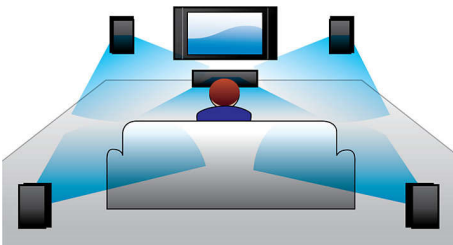

- „EasyLink“ skirtas kontroliuoti visus HDMI CEC prietaisus vienu nuotolinio valdymo pultu
- „Full HD 3D Blu-ray“ suteiks visiškai įtraukiančio 3D filmo potyrį.
- Garso įvestis leidžia mėgautis muzika iš „iPod“ / „iPhone“ / MP3 grotuvų
- Prijungimo stotelė skirta patogiai jūsų „iPod/iPhone“ turinio perklausai
- „DivX Plus HD Certified“ – mėgaukitės didelės raiškos „DivX“ atkūrimu
- Naudodami „Smart TV“, galite mėgautis paslaugomis internete ir naudotis multimedija per televizorių
- Įjunkite savo „Smartphone“ nuotolinį valdymą ir valdykite „Philips“ AV produktus
- Atskirai įsigijamas „WiFi“ priedas leis belaidžiu ryšiu prisijungti prie interneto

Suprojektuota jūsų puikiam namų kinui

- Modernus dizainas papildys jūsų namų aplinką

PHILIPS

Ypatybės

600W RMS galia

600W RMS galia suteikia nuostabų garsą filmui ir muzikai

„Full HD 3D Blu-ray“

Būsité sužavėti 3D filmais, žiūrėdami juos savo svetainėje per „Full HD“ 3D televizorių.

„Active 3D“ naudoja naujausios kartos greitai persijungiančius ekranus ir sukuria tikrovišką gylį ir realybę maksimalia 1080x1920 HD skiriamąja geba. Žiūrint vaizdus pro specialius akinius su dešiniu ir kairiuoju lęšiais, kurie keičiantis vaizdams sinchroniškai atsidaro ir užsidaro, galima mėgautis HD 3D. Aukštos kokybės 3D filmai, rodomi per „Blu-ray“ – didelis aukštos kokybės turinio pasirinkimas. Be to, „Blue-ray“ perteikia nesuglaudintą erdvinį garsą suteikianti neįtikėtinai tikroviškus pojūčius.

„Dolby TrueHD“ ir DTS-HD atkūrimas

„Dolby TrueHD“ ir „DTS-HD Master Audio Essential“ tvarkyklė perteikia tikslų garsą iš jūsų

„Blu-ray“ diskų. Atkuriamas pagrindinės studijos garsas yra virtualiai nepastebimas, todėl girdite tai, ką kompozitoriai ir sukūrė. „Dolby TrueHD“ ir „DTS-HD Master Audio Essential“ papildo jūsų aukštos raiškos pramogų potyrius.