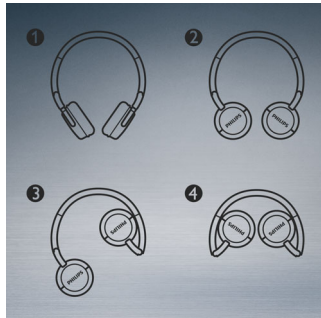

可调节的耳罩和头带，完美贴合头形。

蓝牙技术

将耳机与任何蓝牙设备配对，享受水晶般清澈的无线音乐娱乐体验。

封闭式声学系统

封闭式声学系统可带来卓越的隔音效果，有效阻隔环境噪音。

平折设计

这些耳机可以折叠，便于携带和存放，可在外出时为您带来绝佳的体验。

柔软耳垫

透气型柔软耳垫，长时间聆听，倍感舒适。

无线音乐和呼叫

只需使用蓝牙将智能设备与耳机配对，即可享受自由愉悦的水晶般清澈音乐和通话体验，全无线缆缠绕之扰。

规格

设计

- 颜色：白色

附件

- USB 线：随附，用于充电
- 快速入门指南：随附