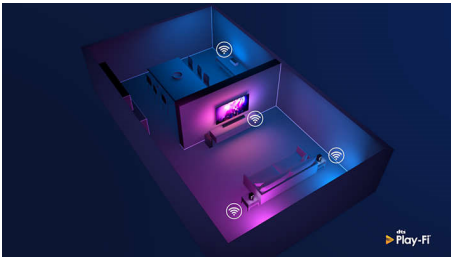

Doma v vašem domu

- Poudari glasnost vašega pametnega zvočnika
- Nastavitve za več prostorov prek aplikacij Philips Sound ali Play-Fi
- Združljiv z najljubšimi glasovnimi pomočniki z umetno inteligenco

Ta brezžični zvočnik je združljiv z DTS Play-Fi, zato ga lahko enostavno sinhronizirate z drugimi Play-Fi zvočniki, ki podpirajo zvočno reprodukcijo v več prostorih. Če vaš Soundbar podpira funkcijo Play-Fi Surround, ga lahko uporabite kot enega od zvočnikov v sistemu prostorskega zvoka, ki ste ga ustvarili za svoj filmski večer.

Bogat zvok. Možnost povezovanja v stereo način.

Nizkotonec, dve pasivni membrani in visokotonec zagotavljajo bogat zvok z močnimi niskimi toni in jasnimi visokimi toni. Povezava Wi-Fi zagotavlja najvišjo možno kakovost prenašanja zvoka ter odlično sinhronizacijo med zvočniki, nameščenimi v različnih prostorih.