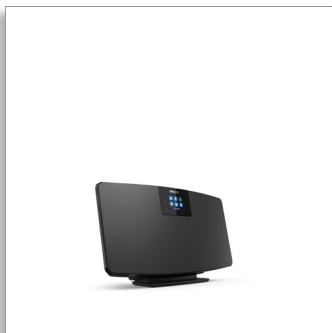

Philips
Radio prin internet

DAB+
Spotify Connect
Bluetooth®

TAM2805

Extrem de subțire. Cu o multitudine de funcții.

Nu ai prea mult spațiu? Bucură-te din plin de divertisment. Pe lângă radio prin internet și DAB+, acest microsistem subțire, care se montează pe perete, îți oferă compatibilitate cu Spotify Connect și transmisie prin Bluetooth. Îți poți conecta chiar și CD playerul sau sistemul de înregistrare.

Tot ce îți este necesar

- Bluetooth. Transmite muzică, podcasturi și multe altele
- Streaming facil. Audiție memorabilă.
- Radio prin internet. Radio digital DAB+/FM. Până la 20 de setări prestabilite
- Spotify Connect. Folosește un dispozitiv mobil ca telecomandă Spotify

Poziționare flexibilă. Design atractiv.

- Design subțire, care se poate monta pe perete. Sau autonom, pe un blat.
- 2 difuzoare de 2,75" cu gamă de frecvențe completă. Putere maximă de ieșire de 10 W
- Un sistem mic pentru toată muzica ta
- Perfect pentru spații mai mici

cu gamă de frecvențe completă asigură un sunet stereo clar.

Confort și control

O telecomandă ușor de utilizat îți aduce la îndemână funcțiile cheie ale sistemului. Pe panoul de afișare color se afișează informații despre coperta albumului și despre melodii de la Spotify Connect, precum și logo-urile posturilor atunci când folosești radio prin internet sau DAB.