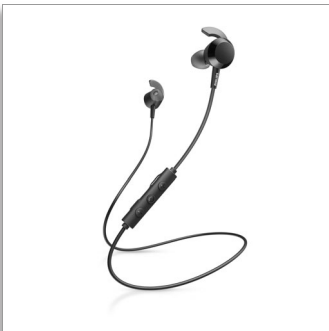

Philips
Écouteurs-boutons sans fil

Haut-parleurs 8,2mm/fermés à
l'arrière
Intra-auriculaires

TAE4205BK

Ressentez cette basse

Vous aimez les moments où la basse se met de la partie? Ces écouteurs-boutons sans fil génèrent de solides basses à la touche d'un bouton! Vous obtenez 10 heures de lecture, une recharge rapide, et des ailettes souples pour une tenue ferme et une meilleure isolation passive du bruit.

10 heures d'autonomie. Des basses puissantes.

- Bouton d'amplification des basses. Des basses puissantes en un éclair
- Puissants haut-parleurs en néodyme de 8,2 mm
- 10 heures de lecture. Chargement USB-C.
- Charge rapide. Chargez l'appareil pendant 15 minutes pour 1 h 30 d'utilisation supplémentaire

Des playlists aux appels

- Le câble du casque repose confortablement au niveau de la nuque
- Télécommande intégrée au câble. Passez aisément de la liste d'écoute aux appels
- Appairage intelligent. Recherche automatique des appareils Bluetooth.

Le confort en toute simplicité

- 3 embouts interchangeable en caoutchouc
- Sécuritaires, flexibles et confortables
- Le tube acoustique ovale tient confortablement dans votre conduit auditif
- Tours d'oreille pour un maintien stable. Meilleure isolation phonique passive.