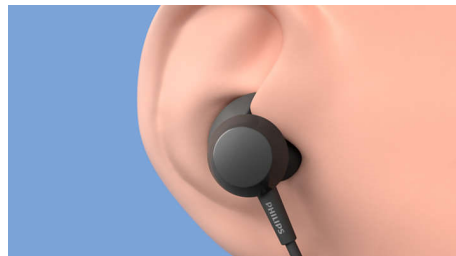

Des playlists aux appels

- Le câble du casque repose confortablement au niveau de la nuque
- Télécommande intégrée au câble. Passez aisément de la liste d'écoute aux appels
- Appairage intelligent. Recherche automatique des appareils Bluetooth.

Le confort en toute simplicité

- 3 embouts interchangeable en caoutchouc
- Sécuritaires, flexibles et confortables
- Le tube acoustique ovale tient confortablement dans votre conduit auditif
- Tours d'oreille pour un maintien stable. Meilleure isolation phonique passive.

PHILIPS

Caractéristiques

Bouton d'amplification des basses.

Ces écouteurs sans fil sont dotés de transducteurs au néodyme de 8,2 mm qui produisent un son net et des basses percutantes. Si vous en voulez plus, appuyez simplement sur le bouton d'amplification des basses sur le fil. Vous verrez la différence en un éclair.

plat repose sur la nuque, que vous ayez les écouteurs-boutons dans les oreilles ou non.

Sécuritaires, flexibles et confortables

Le tube acoustique ovale et les embouts interchangeables garantissent un ajustement parfait. Les ailettes souples s'adaptent aux saillies de vos oreilles, ce qui assure une tenue ferme et une meilleure isolation passive du bruit.