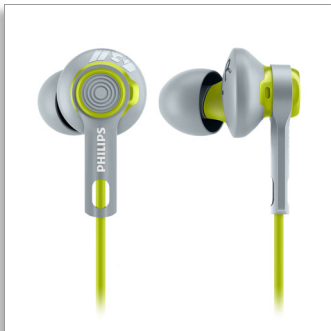

Philips ActionFit
Auriculares deportivos

Controlad. de 8,6 mm/parte post.
cerr.
Intrauditivo

SHQ2300LF

Disfrutá la libertad. Que nada te detenga

Ajuste seguro y liviano

Tus auriculares Actionfit SHQ2300 siempre estarán en su sitio, independientemente de lo que estés haciendo, gracias a su exclusivo anillo de estabilidad. Solo te tendrás que preocupar de tu rutina de ejercicios y no de si se te caen o no los auriculares.

protección

- Cable reforzado Kevlar® para una máxima durabilidad
- Funda de transporte para un fácil almacenamiento
- Resistentes al sudor y a la humedad, ideales para realizar ejercicio

Libertad

- 3 tamaños de almohadillas para un ajuste óptimo
- Clip para cables incluido para ejercicio sin enredos
- Su diseño ultraliviano de 4,3g ofrece máxima comodidad*
- Anillo de estabilidad para un ajuste seguro en la oreja

Diseño ultraliviano de 4,3g*

Con solo 4,3g de peso, estos auriculares deportivos Actionfit son tan livianos y cómodos que incluso olvidarás que los llevás puestos. Son ideales para acompañarte hasta los últimos metros.