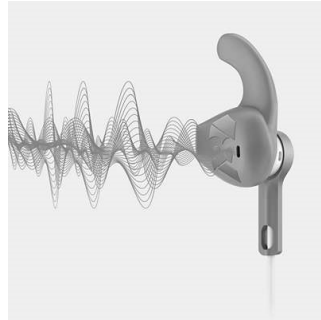

Clip sujetador de cables

Los audífonos ActionFit vienen incluido un clip para cables que mantiene el cable fuera del camino mientras te exigés más.

Funda de transporte para un fácil

Funda de transporte para un fácil almacenamiento

Sonido de alto rendimiento

Los controladores de 8,6 mm de neodimio potencian el sonido de alto rendimiento, lo que hace que des lo mejor de vos.

Cable reforzado Kevlar®

Los cables reforzados Kevlar® de los audífonos son lo suficientemente resistentes para soportar incluso el uso durante el entrenamiento más exigente.

Anillo de estabilidad

Un anillo de estabilidad de goma en el cuerpo de los auriculares los fija firmemente cuando te los colocás en las orejas para que no tengás que preocuparte por si se te caen.

Aislamiento de ruidos

Los auriculares insertos crean un sellado perfecto en el canal auditivo, lo que da como resultado un potente efecto de aislamiento. Nuestros tubos acústicos ovalados están ergonómicamente optimizados para garantizar un ajuste excepcional.