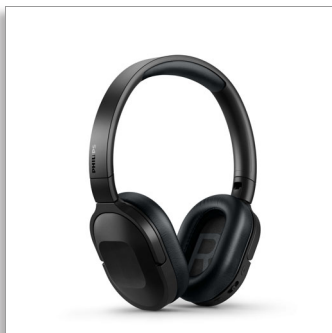

Philips
Беспроводные наушники

Активное шумоподавление

Компактные и легкие
Сопряжение с несколькими
устройствами

TAH6506BK

Музыка с вами везде и всегда.

Эти невероятно тонкие беспроводные наушники позволяют сфокусироваться на важном. Благодаря функции активного шумоподавления вы можете полностью погрузиться в любимую музыку, где бы вы ни находились. Многозадачность также проста — вы можете выполнять сопряжение одновременно с двумя устройствами.

Для поездок из дома в офис и обратно

- Всего 15 минут зарядки для 2 часов воспроизведения
- Простое хранение. Складная компактная конструкция
- Совместимо с аудиокабелем (3,5-мм разъем)
- Входящий в комплект мягкий чехол

Элегантный дизайн. Удобное управление.

- Сосредоточьтесь на музыке. Активное шумоподавление
- Сверхтонкие полноразмерные наушники. Уникальный внешний вид
- 30 часов воспроизведения (25 часов с функцией активного шумоподавления)
- Сопряжение по Bluetooth. Эффективная работа

Легкая конструкция для прослушивания музыки и звонков с комфортом

- Мощные 32-мм излучатели с неодимовыми магнитами
- Встроенные элементы управления. Чистое звучание голоса
- Легко используйте голосового ассистента на вашем смартфоне