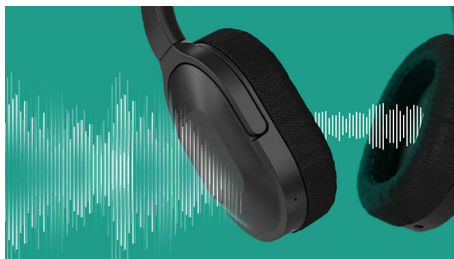

Особенности

Активное шумоподавление

Хотите снизить шум, когда вы находитесь в пути? Внутренние микрофоны в чашках беспроводных наушников фильтруют неприятный шум двигателя и позволяют наслаждаться вашей музыкой.

Компактные и легкие

Овальные чашки наушников и тонкая конструкция подчеркнут ваш стиль. Полноразмерная конструкция гарантирует герметичность для пассивного подавления внешнего шума, а 32-мм излучатели обеспечивают глубокие басы и чистое, полное деталей звучание.