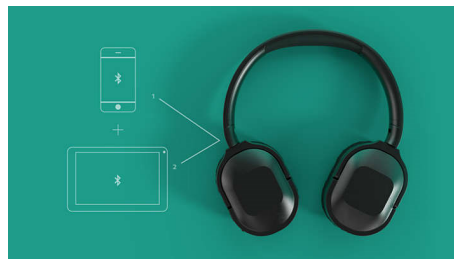

Сопряжение по Bluetooth

Оптимизируйте рабочий день. Эти беспроводные наушники могут подключаться к двум устройствам Bluetooth одновременно и переключаться между ними по мере необходимости. Вы можете слушать музыку с ноутбука и отвечать на звонки с телефона.

30 часов воспроизведения

30 часов воспроизведения без подзарядки или 25 часов с функцией активного шумоподавления помогут вам использовать эти беспроводные накладные наушники в течение всего дня. Полная зарядка занимает 2 часа. Нужно дополнительное время? 15-минутной зарядки достаточно для 2 часов воспроизведения.

Простое управление и сопряжение

Кнопки для управления позволяют ставить на паузу плейлист, отвечать на звонки, регулировать громкость и активировать голосового ассистента. Подключайте

наушники одновременно к 2 устройствам и оцените качественное звучание голоса собеседника.

Удобное хранение

Складная конструкция позволяет удобно хранить наушники в офисном столе. Вы также можете сложить их внутрь для компактного хранения в мягком чехле, который входит в комплект.

Входящий в комплект мягкий чехол

Входящий в комплект мягкий чехол

Мощные 32-мм излучатели с неодимовыми магнитами

Мощные 32-мм излучатели с неодимовыми магнитами

15 минут для 2 часов воспроизведения

Всего 15 минут зарядки для 2 часов воспроизведения

Аудиокабель в комплекте

Совместимо с аудиокабелем (3,5-мм разъем)

Легко используйте голосового ассистента

Легко используйте голосового ассистента на вашем смартфоне