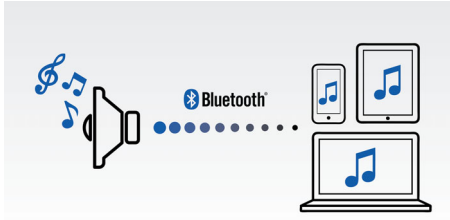

Philips
無線便攜式喇叭

藍牙®
USB 直接
SD
FM 數碼調諧器

AT10

隨時隨地享受音樂

輕巧的 Philips 多功能便攜式喇叭讓您享受精彩音樂。只需要選擇音樂來源，包括藍牙無線串流、FM 收音機、音源輸入、USB 或 SD 卡。內置可充電電池，確保音樂無處不在

享受多個訊源的音樂

- 經藍牙無線音樂串流
- 用於 MP3 音樂播放的 USB Direct 和 SD 卡槽
- FM 調諧器提供電台享受
- 音訊輸入，可輕鬆便攜播放音樂

方便使用

- 隨機播放 / 程式播放 / 重覆播放
- 清晰亮麗的 LED 顯示屏

先進的多功能設計

- 內置可充電式電池，隨時隨地播放音樂
- 長達 20 小時音樂播放

PHILIPS

產品特點

無線音樂串流

藍牙是一種短距離無線通訊技術，穩健強勁，符合能源效益，讓您與 iPod/iPhone/iPad 或其他藍牙裝置（例如智慧手機、平板電腦，甚至筆記型電腦）輕鬆進行無線連接。這樣您就可以輕鬆透過此喇叭無線享受您最喜愛的音樂、影片或遊戲的音效。

USB Direct 與 SD 卡插槽

用於 MP3 音樂播放的 USB Direct 和 SD 卡槽

音訊輸入 (3.5 毫米)

只要一個簡單連接，就可使用便攜裝置和電腦享受自己所有的音樂。只要將裝置插入 Philips 機組

的音訊 (3.5 毫米) 連接埠即可。如果使用的是電腦，則通常使用的是耳筒輸出插孔。連接即可直接使用高級喇叭聆聽欣賞所有音樂收藏。使用 Philips，音效就是更好。

內置充電電池