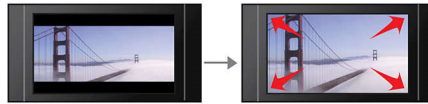

Koble til og gled deg over flere kilder

- USB Media Link for medieavspilling fra USB Flash-stasjoner

PHILIPS

DVD-spiller
DivX USB 2.0

Høydepunkter

12 bit / 108 MHz videobehandling

12-bit video-DAC er en fremragende digital-til-analog-konverterer som bevarer alle detaljer i den opprinnelige bildekvaliteten. Den viser raffinerte nyanser og jevnere gradering av farger, noe som resulterer i et mer levende og naturlig bilde. Begrensningen til vanlig 10-bit DAC blir enda tydeligere ved bruk av store skjermer og projektorer.

Spiller alt

Spill virtuelt den platen du ønsker – enten CDer, (S)VCDer, DVDer, DVD+R, DVD-R,

DVD+RW eller DVD-RW. Opplev den uovertrufne fleksibiliteten og anvendeligheten ved at du kan spille alle platene på én enhet.

Skjermtilpassing

Uansett hva du ser på, uavhengig av TV, sikrer Screen Fit at bildet fyller hele skjermen. Irriterende svarte striper øverst og nederst fjernes, uten at du må utføre kjedelige manuelle justeringer. Bare trykk på Screen Fit-knappen, velg formatet, og nyt filmen i fullskjermformat.