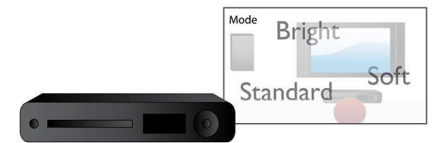

Smart Picture

Smart Picture gir optimale bildeinnstillinger for farge, lysstyrke, kontrast, skarphet osv. for bedre visningsopplevelser til alle døgnets tider.