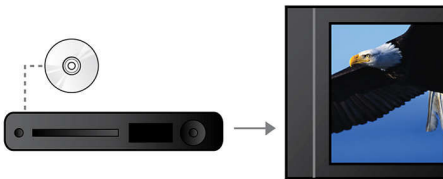

Spiller alt

Spill virtuelt den platen du ønsker – enten CDer, (S)VCDer, DVDer, DVD+R, DVD-R,

DVD+RW eller DVD-RW. Opplev den uovertrufne fleksibiliteten og anvendeligheten ved at du kan spille alle platene på én enhet.