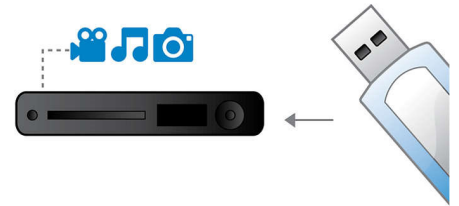

Koble til og gled deg over flere kilder

- USB Media Link for medieavspilling fra USB Flash-stasjoner

PHILIPS

DVD-spiller
DivX USB 2.0

Høydepunkter

12 bit / 108 MHz videobehandling

12-bit video-DAC er en fremragende digital-til-analog-konverterer som bevarer alle detaljer i den opprinnelige bildekvaliteten. Den viser raffinerte nyanser og jevnere gradering av farger, noe som resulterer i et mer levende og naturlig bilde. Begrensningen til vanlig 10-bit DAC blir enda tydeligere ved bruk av store skjermer og projektorer.

Spiller alt

Spill virtuelt den platen du ønsker – enten CDer, (S)VCDer, DVDer, DVD+R, DVD-R,

DVD+RW eller DVD-RW. Opplev den uovertrufne fleksibiliteten og anvendeligheten ved at du kan spille alle platene på én enhet.

Skjermtilpassing

Uansett hva du ser på, uavhengig av TV, sikrer Screen Fit at bildet fyller hele skjermen. Irriterende svarte striper øverst og nederst fjernes, uten at du må utføre kjedelige manuelle justeringer. Bare trykk på Screen Fit-knappen, velg formatet, og nyt filmen i fullskjermformat.

TAEP200W/12

USB Media Link

USB (Universal Serial Bus) er en protokollstandard som brukes til å koble sammen PCer, ekstrautstyr og elektronisk forbrukerutstyr. Med USB Media Link trenger du bare å koble til USB-enheten, velge filmen, musikken eller bildet og spille i vei.