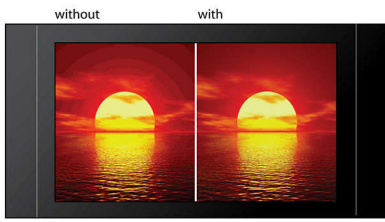

DVD-spiller
DivX USB 2.0

Høydepunkter

12 bit / 108 MHz videobehandling

12-bit video-DAC er en fremragende digital-til-analog-konverterer som bevarer alle detaljer i den opprinnelige bildekvaliteten. Den viser raffinerte nyanser og jevnere gradering av farger, noe som resulterer i et mer levende og naturlig bilde. Begrensningen til vanlig 10-bit DAC blir enda tydeligere ved bruk av store skjermer og projektorer.