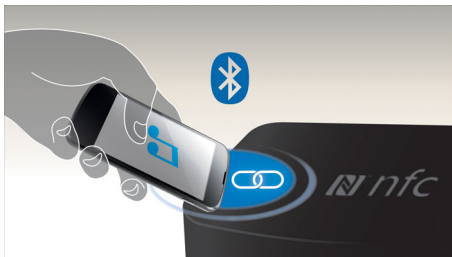

### Muziek streamen via Bluetooth™

Bluetooth is een draadloze communicatietechnologie met een kort bereik, die zowel robuust als energiezuinig is. De technologie maakt een eenvoudige draadloze verbinding mogelijk met iPod/iPhone/iPad en andere Bluetooth-apparaten, zoals smartphones, tablets of zelfs laptops. Zo luistert u eenvoudig en draadloos naar uw favoriete muziek en krijgt u prachtig geluid van video's of games via deze luidspreker.

### NFC-technologie

Koppel Bluetooth-apparaten gemakkelijk met één druk op de knop dankzij NFC-technologie (Near Field Communications). Tik op een NFC-smartphone of -tablet op het NFC-gebied van een luidspreker om de luidspreker in te schakelen, het koppelen via Bluetooth te starten en te beginnen met het streamen van muziek.