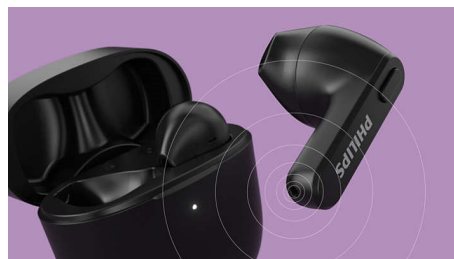

Paprastas valdymas ir siejimas

Naudodami ant ausinių esančius valdiklius, galite sustabdyti grojaraštį, atsileipti į skambučius ir pažadinti telefono pagalbinę balso programą. Ausinės yra paruoštos susieti akimirksniu. Vos susiejus, jos iš naujo prisijungia prie telefono, kai tik atidarote įkrovimo dėklą.

Režimas „Mono“

Daug kalbate telefonu? Galite padvigubinti kalbėjimo trukmę naudodami vieną ausinę, kol kita įkraunama. Mikrofonas automatiškai priskiriamas naudojamai ausinei. Kai ausinės

TAT2236PK/00

akumulatorius bus beveik išsikrovęs, tiesiog sukeisite ausines.

Greitai iš naujo prijunkite prie telefono

Greitai iš naujo prijunkite prie telefono atidare dėklą

Laikosi tvirtai ir patogiai

Dėl priglundusio, lengvo dizaino melodijų klausysitės jausdami tikrą komfortą. Nenaudodami ausinių antgalių, nieko nejausite ausies kanale, todėl nebus ir jokio spaudimo pojūčio. Naudojant „ledo ritulio lazdos“ formos detalę, ausinė tvirtai laikosi ausyje.