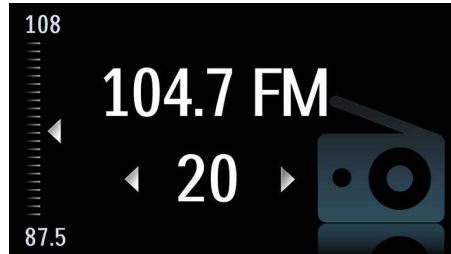

Digitaler Tuner mit Programmspeicher

Stellen Sie einfach den gewünschten Radiosender ein, und halten Sie die Speichertaste gedrückt, um die Frequenz zu speichern. Dank der voreingestellten und gespeicherten Radiosender können Sie ganz einfach Ihren Liebessender hören, ohne die Frequenz jedes Mal manuell einstellen zu müssen.

Motorisierte CD-Lade

Das motorgesteuerte CD-Fach auf der Vorderseite verleiht dem ohnehin schlanken Design dieses Geräts noch das gewisse Etwas. Die elegante und gleichzeitig funktionale Abdeckung des CD-Fachs gleitet auf Knopfdruck nach oben oder unten, wann immer Ihnen danach ist, Ihre Musikauswahl zu ändern. Lehnen Sie sich einfach zurück, und genießen Sie den dynamischen Sound, während Sie durch das transparente Fenster die Disc beobachten können.