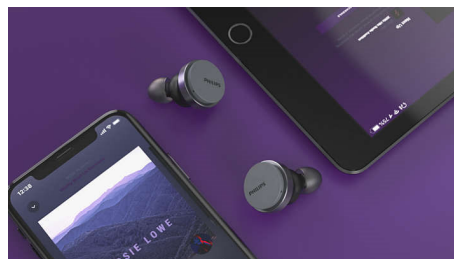

Povezava Bluetooth za več naprav

Poenostavite si delovni dan. Te resnično brezžične ušesne slušalke lahko sočasno povežete z dvema napravama Bluetooth ter po potrebi preklapljate med njima. Lahko sprejmete klic prek prenosnega računalnika in poslušate glasbo prek telefona.