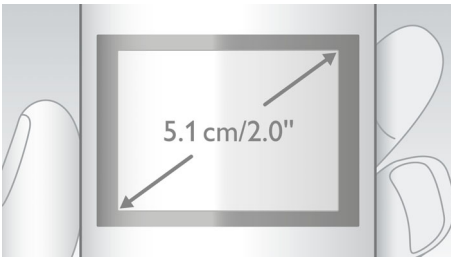

5,1 cm (2,0 collu) TFT krāsu displejs

Liela kontrasta 5,1 cm (2,0 collu) TFT krāsu displejs

Mazuļa uzraugs

Saņemiet brīdinājumu, kad mazulim jūs vajag. Vienkārši novietojiet DECT klausuli bērnistabā un saņemiet brīdinājumu savā bāzē vai citā DECT tālrunī (t.i., uz citu fiksētās līnijas numuru) vai mobilo tālruni (ja esat izgājis), kad mazulis sāk raudāt.