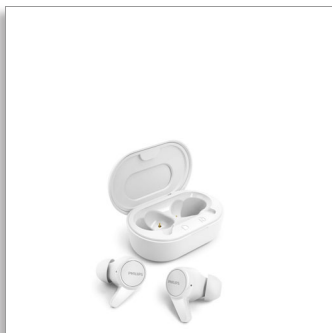

Philips
Истински безжични
слушалки
Микрокапсули с удобно

прилягане

Изключително малък кальф за зареждане
IPX4 устойчиви на пръски/
изпотяване
До 18 часа време на възпроизвеждане

TAT1207WT

Грабват го и потегляте

Вземете, свържете и тръгнете! Тези фантастични истински безжични слушалки се предлагат със свръхмалък кальф за зареждане, който се побира в джоба ви, за надежден и удобен звук, където и да отидете. IPX4 устойчиви на пръски и изпотяване и до 18 часа време на възпроизвеждане!

Ергономични. Удобни. Ясен звук

- Сигурно и удобно прилягане в ухото
- 3 допълнителни чифта силиконови тапи (големи, средни, малки)
- 6 мм неодимови мембрани за ясен и балансиран звук
- Ергономичен дизайн

Комфорт

- Водоустойчивост: IPX4
- Mono режим за TWS
- Тип на органите за управление: Бутон

Вътрешен кашон

- Брой потребителски опаковки: 2
- GTIN: 2 48 95229 12943 0

Захранване

- Акумулаторна
- Брой батерии: 3 бр.
- Време за възпроизвеждане на музика: 6 + 12 час(а)
- Време за разговор: 6 ч
- Време за зареждане: 2 час(а)
- Бързо време за зареждане: 15 mins for 1 hr
- Тип батерия (калъф за зареждане): Lithium Polymer (built-in)