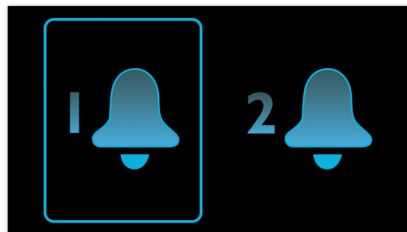

雙重響鬧

Philips 音響系統配備兩種不同的鬧鐘時間。將其中一種鬧鐘時間設為自己的起床鬧鐘，另一種設為同床伴侶的起床鬧鐘。

規格

時鐘

- 類型：數碼
- 時間格式：12 小時，24 小時
- 顯示：LCD

提示

- 鬧鐘編號：2
- 定時關機：15/ 30/ 60/ 90/ 120 分鐘
- 小睡功能（重複響鬧）：是，9 分鐘

選台器 / 接收 / 傳送

- 天線：FM 天線
- 選台器波段：數碼選台，FM
- 頻率範圍：87.5 - 108 MHz
- 預設電臺數：20

舒適

- 鬧鐘：蜂鳴鬧鐘，收音機鬧鐘，雙響鬧時間，重複鬧鐘（小睡功能），溫和響鬧
- 定時關機：是
- 顯示亮度：高 / 中 / 低 / 關閉
- 音量控制：上 / 下
- 背光燈顏色：白色
- 時鐘增？功能：時間投射

電源

- 電源：100-240VAC, 50/60Hz
- 電池類型：AA 規格 (LR6)
- 電池數量：4
- 電源類型：AC 輸入端子，電池運作
- 電池電壓：1.5 伏

尺寸

- 包裝類型：D-box
- 產品尺寸（寬 x 深 x 高）：76.4 x 100 x 103.5 毫米
- 淨重量：0.27 千克
- 包裝尺寸（寬 x 深 x 高）：210 x 131 x 98 毫米
- 總重量：0.363 千克

配件

- 附配件：交流 - 直流變壓器，快速入門指南，用戶手冊，保用證

喇叭

- 內置喇叭：1

出版日期 2017-05-16

版本：2.0.5

12 NC: 8670 001 33477
EAN: 48 95185 61941 5

© 2017 Koninklijke Philips N.V.
版權所有。

規格若有變更恕不另行通知。商標為 Koninklijke Philips N.V. 或其個別所有者的財產。

www.philips.com