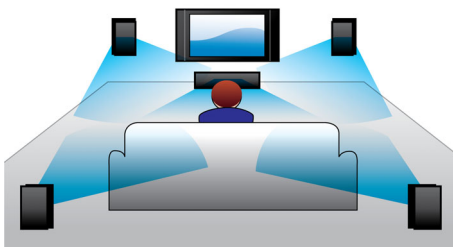

精心设计，提升居住空间品味

- 迷你机身设计几乎适合任何位置

连接便捷，尽情欣赏所有娱乐节目

- 可播放 DVD、VCD、CD 和 USB 设备内容
- HDMI 1080p 提升至高清视频，画面更清晰
- 卡拉 OK 计分让您在家就可举办充满乐趣、激动人心的歌唱比赛

PHILIPS

产品亮点

带低音导管的强劲扬声器

强劲的扬声器，低音导管带来卓越音质

杜比数字和定向逻辑 II

内置杜比数字解码器通过处理所有六个声道的声音，提供环绕音效体验以及令人叹为观止的环境和动态再现的自然感觉，从而消除了外部解码器的需要。杜比定向逻辑 II 把立体声音源处理成五声道环绕音效。

全能播放

可播放几乎任何媒体格式 - 不管是 DVD、VCD、CD 还是 USB 设备。体验卓越播放能力带来的极致方便性，在舒适的起居室享受电视或家庭影院系统共享媒体文件的奢华。

HDMI 1080p

HDMI 1080p 像素提升技术能够提供清澈的画面。您现在能够以真正的高分辨率欣赏标准清晰度的电影，高清分辨率确保了更丰富的细节和更逼真的画面。逐行扫描（在“1080p”中以“p”表示）消除了电视屏幕上常见的线条结构，从而也确保了极致的清晰画面。更令人称道的是，HDMI 传输是纯粹的数字信号传输，能够传输无压缩的数字高清视频以及数字多声道音频，而无需进行模拟 / 数字转换 - 这就再现了原汁原味的图像与声音，完全没有衰减。

卡拉 OK 计分

卡拉 OK 计分为您的卡拉 OK 演唱增添一分乐趣。卡拉 OK 计分功能可以评判您的表现，以便您继续提高，也方便您举行歌唱比赛。卡拉 OK 计分功能会自动为您的演唱评级，并显示一副诙谐的画面来表示您的演唱水平。它将带给您无尽的乐趣。

外形小巧

迷你机身设计几乎适合任何位置

规格

附件

- 随附的附件：音频 / 视频电缆，遥控器电池，FM 天线，快速入门指南，遥控器，支架螺钉 x 4，用户手册，全球保修单