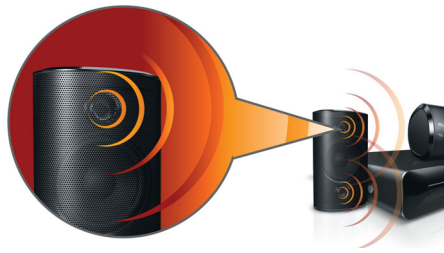

飞利浦
5.1 家庭影院

HDMI 1080p

HTS3540

执着于音

震撼的影院级音效，深沉浑厚的低音效果

把影院的震撼效果带回家！带低音导管的震撼扬声器以及高清 HDMI 1080p 像素提升技术将您的家庭娱乐体验提升到新的境界

绝佳的聆听体验

- 强劲的扬声器，低音导管带来卓越音质
- 杜比数字和杜比定向逻辑 II 环绕声

精心设计，提升居住空间品味

- 迷你机身设计几乎适合任何位置

连接便捷，尽情欣赏所有娱乐节目

- 可播放 DVD、VCD、CD 和 USB 设备内容
- HDMI 1080p 提升至高清视频，画面更清晰
- 卡拉 OK 计分让您在家就可举办充满乐趣、激动人心的歌唱比赛

PHILIPS

产品亮点

带低音导管的强劲扬声器

强劲的扬声器，低音导管带来卓越音质

HDMI 1080p 像素提升技术能够提供清澈的画面。您现在能够以真正的高分辨率欣赏标准清晰度的电影，高清分辨率确保了更丰富的细节和更逼真的画面。逐行扫描（在“1080p”中以“p”表示）消除了电视屏幕上常见的线条结构，从而也确保了极致的清晰画面。更令人称道的是，HDMI 传输是纯粹的数字信号传输，能够传输无压缩的数字高清视频以及数字多声道音频，而无需进行模拟 / 数字转换 - 这就再现了原汁原味的图像与声音，完全没有衰减。