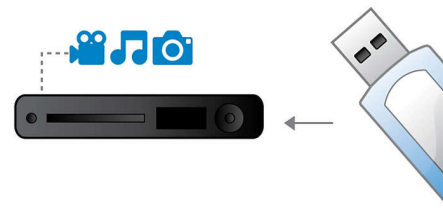

Παίζει τα πάντα

Μπορείτε να αναπαράγετε οποιονδήποτε σχεδόν τύπο δίσκου θέλετε - CD, (S)VCD, DVD, DVD+R, DVD-R, DVD+RW ή DVD-RW. Ασυναγώνιστη ευελιξία και ευκολία αναπαραγωγής όλων των δίσκων σας σε μία συσκευή.

Προσαρμογή στην οθόνη

Σε οτιδήποτε παρακολουθείτε ανεξαρτήτως τηλεόρασης, η λειτουργία προσαρμογής στην οθόνη εξασφαλίζει την πλήρη κάλυψη της οθόνης με εικόνα. Καταργούνται οι ενοχλητικές μαύρες γραμμές στο πάνω και κάτω μέρος, και δεν απαιτείται καμία βαρετή χειροκίνητη προσαρμογή εκ μέρους σας. Απλά πατήστε το κουμπί προσαρμογής στην οθόνη, επιλέξτε φορμά και απολαύστε την ταινία σας σε προβολή πλήρους οθόνης.

USB Media Link

Το Universal Serial Bus (Ενιαίος σειριακός δίαυλος) ή αλλιώς USB είναι ένα πρότυπο πρωτοκόλλων για την εύκολη σύνδεση υπολογιστών, περιφερειακών και καταναλωτικών ηλεκτρονικών συσκευών.

Με το USB Media Link, το μόνο που χρειάζεται είναι να συνδέσετε τη συσκευή USB, να επιλέξετε ταινία, μουσική ή φωτογραφία και να ξεκινήσετε την αναπαραγωγή.