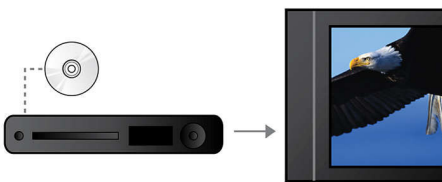

Παίζει τα πάντα

Μπορείτε να αναπαράγετε οποιονδήποτε σχεδόν τύπο δίσκου θέλετε - CD, (S)VCD, DVD, DVD+R, DVD-R, DVD+RW ή DVD-RW. Ασυναγώνιστη ευελιξία και ευκολία αναπαραγωγής όλων των δίσκων σας σε μία συσκευή.