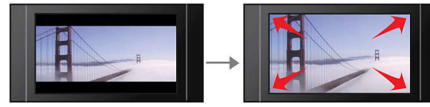

Αναπαραγωγή όλων των ταινιών και της μουσικής σας

- Αναπαράγει μουσική από CD, (S)VCD, DVD, DVD+R/RW, DVD-R/RW

Δώστε ζωή στον ήχο και την εικόνα

- Επεξεργασία βίντεο 12-bit/108MHz για φυσικές εικόνες εξαιρετικής ευκρίνειας
- Προσαρμογή στην οθόνη για βέλτιστη προβολή κάθε φορά
- Το Smart Picture προσφέρει προσαρμοσμένες ρυθμίσεις εικόνας

Προσαρμογή στην οθόνη

Σε οτιδήποτε παρακολουθείτε ανεξαρτήτως τηλεόρασης, η λειτουργία προσαρμογής στην οθόνη εξασφαλίζει την πλήρη κάλυψη της οθόνης με εικόνα. Καταργούνται οι ενοχλητικές μαύρες γραμμές στο πάνω και κάτω μέρος, και δεν απαιτείται καμία βαρετή χειροκίνητη προσαρμογή εκ μέρους σας. Απλά πατήστε το κουμπί προσαρμογής στην οθόνη, επιλέξτε φορμά και απολαύστε την ταινία σας σε προβολή πλήρους οθόνης.