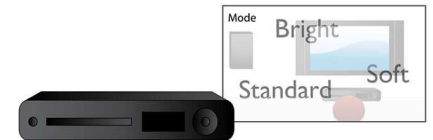

Προσαρμογή στην οθόνη

Σε οτιδήποτε παρακολουθείτε ανεξαρτήτως τηλεόρασης, η λειτουργία προσαρμογής στην οθόνη εξασφαλίζει την πλήρη κάλυψη της οθόνης με εικόνα. Καταργούνται οι ενοχλητικές μαύρες γραμμές στο πάνω και κάτω μέρος, και δεν απαιτείται καμία βαρετή χειροκίνητη προσαρμογή εκ μέρους σας. Απλά πατήστε το κουμπί προσαρμογής στην οθόνη, επιλέξτε φορμά και απολαύστε την ταινία σας σε προβολή πλήρους οθόνης.

USB Media Link

Το Universal Serial Bus (Ενιαίος σειριακός δίαυλος) ή αλλιώς USB είναι ένα πρότυπο πρωτοκόλλων για την εύκολη σύνδεση υπολογιστών, περιφερειακών και καταναλωτικών ηλεκτρονικών συσκευών.

Με το USB Media Link, το μόνο που χρειάζεται είναι να συνδέσετε τη συσκευή USB, να επιλέξετε ταινία, μουσική ή φωτογραφία και να ξεκινήσετε την αναπαραγωγή.

Smart Picture

Το Smart Picture προσφέρει βέλτιστες ρυθμίσεις εικόνας για χρώμα, φωτεινότητα, κορεσμό, αντίθεση, ευκρίνεια, και πολλές ακόμη, για συνεχή βελτίωση της συνολικής οπτικής εμπειρίας σας.

Προδιαγραφές