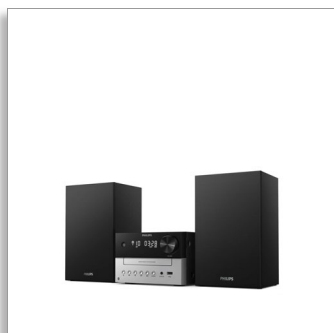

Philips  
Micromuzieksysteem

Bluetooth®

CD, MP3-CD, USB, FM  
USB-aansluiting voor opladen  
18 W

TAM3205

### Geweldig geluid voor uw muziek

- 3 inch woofer. Maximaal uitgangsvermogen van 18 W
- Basreflex-luidsprekers. Rijkere lage tonen
- Klassiek ontwerp
- Digital Sound Control. Kies een vooraf ingestelde geluidsregeling