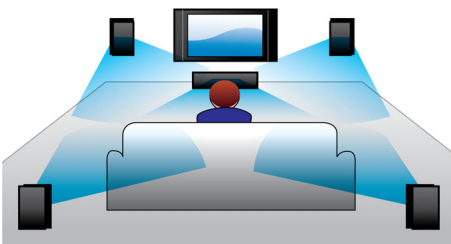

Dolby TrueHD og DTS HD

Dolby TrueHD og DTS-HD Master Audio Essential leverer den fineste lyd kvalitet fra dine Blu-ray-diske. Den gengivne lyd er stort set umulig at skelne fra studie-masteren, så du kommer til at høre det, skaberne af værket ønskede, at du skulle høre. Dolby TrueHD og DTS-HD Master Audio Essential fuldender din high definition-underholdningsoplevelse.