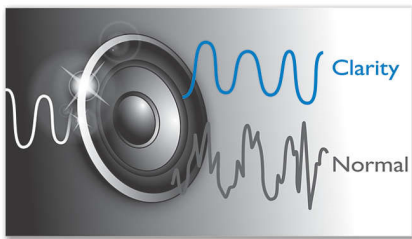

Fantastisk lytteoplevelse

- Dolby TrueHD og DTS-HD giver hi-fi surround-lyd
- 400 W RMS-effekt giver fremragende lyd til film og musik
- Klasse-D-forstærker for en ægte dynamisk og klar lyd
- Mineralbaserede højtalere for ekstra klarhed

Designet til at forbedre din biograf derhjemme

- Touch panel til intuitiv afspilning og kontrol af lydstyrke
- Kompakt design, der passer til dit flat TV

Nyd al din underholdning - helt enkelt

- Lydingang til at nyde musik fra iPod/iPhone/MP3-afspiller
- Full HD 3D Blu-ray til en virkelig overvældende filmoplevelse i 3D
- EasyLink til at betjene alle HDMI CEC-enheder vha. en enkelt fjernbetjening
- Valgfrit WiFi-tilbehør til trådløs tilslutning til internettet
- Højhastigheds-USB 2.0 Link afspiller video/musik fra USB-flash-drev
- Smart TV, så du kan nyde onlinetjenester og multimedier på TV

PHILIPS

Vigtigste nyheder

Mineralbaserede højtalere

Mineralbaserede højtalere for ekstra klarhed

Klasse-D-forstærker

En digital Klasse-D-forstærker tager et analogt signal, gør det digitalt og forstærker det derefter digitalt. Signalet passerer til sidst et demodulationsfilter, før det bliver til et hørbart udgangssignal. Det forstærkede digitale signal har alle fordelene ved digital lyd, bl.a. meget høj lyd kvalitet. Desuden har en digital Klasse-D-forstærker en mere end 90 % højere virkningsgrad sammenlignet med traditionelle Klasse-AB-forstærkere. Det betyder, at en kraftig forstærker kan gøres meget kompakt.

Dolby TrueHD og DTS HD

Dolby TrueHD og DTS-HD Master Audio Essential leverer den fineste lyd kvalitet fra dine Blu-ray-diske. Den gengivne lyd er stort set umulig at skelne fra studie-masteren, så du kommer til at høre det, skaberne af værket ønskede, at du skulle høre. Dolby TrueHD og DTS-HD Master Audio Essential fuldender din high definition-underholdningsoplevelse.