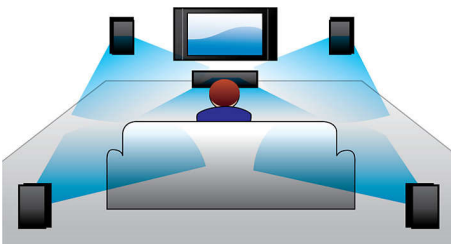

Dolby TrueHD og DTS HD

Dolby TrueHD og DTS-HD Master Audio Essential leverer den fineste lyd kvalitet fra dine Blu-ray-diske. Den gengivne lyd er stort set umulig at skelne fra studie-masteren, så du kommer til at høre det, skaberne af værket ønskede, at du skulle høre. Dolby TrueHD og DTS-HD Master Audio Essential fuldender din high definition-underholdningsoplevelse.