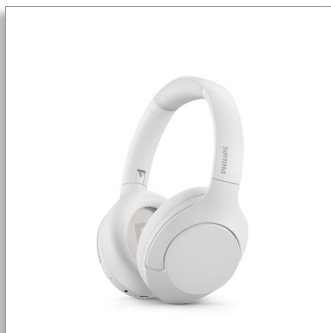

TAH8506WT

Elegantný štýl. Úžasný zvuk.

Zmeňte bežný deň na jedinečný s týmito elegantnými bezdrôtovými slúchadlami na uši. Strhujúci zvuk a pokrokové potláčanie hluku vám uvoľnia cestu ku každému zoznamu skladieb a podcastov. Potrebujete ich aj na hovory? Vďaka týmto slúchadlám budú dokonale jasné.

Skvelý zvuk, elegantný dizajn

- Elegantný dizajn s profesionálnym potláčaním hluku
- Jasný zvuk pre hovory
- Skvelý zvuk zo 40 mm budičov

Jednoduché pripojenia. Ľahké používanie.

- Viacbodové párovanie cez Bluetooth. Pripojenie viacerých zariadení
- Zapojte pre zvuk s vysokým rozlíšením
- Až 60 hodín prehrávania*
- Dotykové ovládanie, vaša voľba. Zapnite ho alebo vypnite

Vyrobené pre vás

- Ľahký komfort
- Skvele vyzerajúce pevné puzdro ochráni vaše slúchadlá
- Aplikácia pre slúchadlá Philips. Prispôsobený zvuk a oveľa viac

PHILIPS