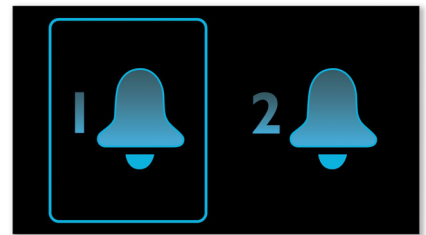

Tweevoudig alarm

Het Philips-audiosysteem wordt geleverd met twee alarmtijden. Stel één wektijd in voor uzelf en de andere voor uw partner.