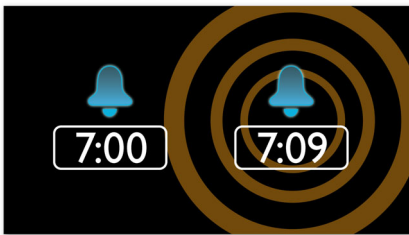

Gebruiksvriendelijk

- MP3 Link voor het afspelen van draagbare muziek
- Instelbare helderheid van het scherm voor extra comfort
- Sleptimer zodat u gemakkelijk in slaap valt met uw favoriete muziek

PHILIPS

Kenmerken

Word wakker met radio of zoemer

Wakker worden met het geluid van uw favoriete radiozender of een zoemer. U hoeft alleen maar het alarm in te stellen op uw Philips-klokradio om gewekt te worden met de laatst beluisterde radiozender. Ook kunt u kiezen voor een zoemeralarm. Als het wektijdstip wordt bereikt, schakelt uw Philips-klokradio automatisch de radiozender in of wordt het zoemeralarm geactiveerd.

Alarm herhalen

Dankzij de functie voor alarmherhaling (snooze) van de Philips klokradio hoeft u nooit meer bang te zijn dat u zich verslaapt. Als u nog even wilt dommelen wanneer de wekker gaat, drukt u gewoon één keer op de knop Alarm herhalen en draait u zich nog eens om. Negen minuten later gaat de wekker opnieuw. U kunt de knop Alarm herhalen zo vaak gebruiken als u maar wilt. De wekker blijft om de negen minuten gaan tot u deze echt uitschakelt.