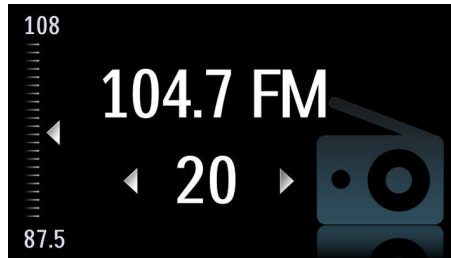

Цифрова настройка със зададени станции

Просто трябва да настроите на станцията, която искате да зададете, и да натиснете и задържите бутона за настройка, за да се запамети честотата. С настроените станции, които могат да бъдат съхранени, можете бързо да включите своята любима станция, без да е необходимо да нагласяте ръчно честотата всеки път.

Моторизирано зареждане на CD

Моторизирана предна вратичка украсява още повече без друго елегантния дизайн на тази система. Стилният, но функционален корпус на вратичката се плъзга нагоре и надолу вертикално с гладко движение при докосване на бутон - винаги когато ви се прииска да смените музикалната си селекция. Просто се отпуснете се и се наслаждавайте на динамичния звук, докато гледате въртенето на диска през прозрачното прозорче.